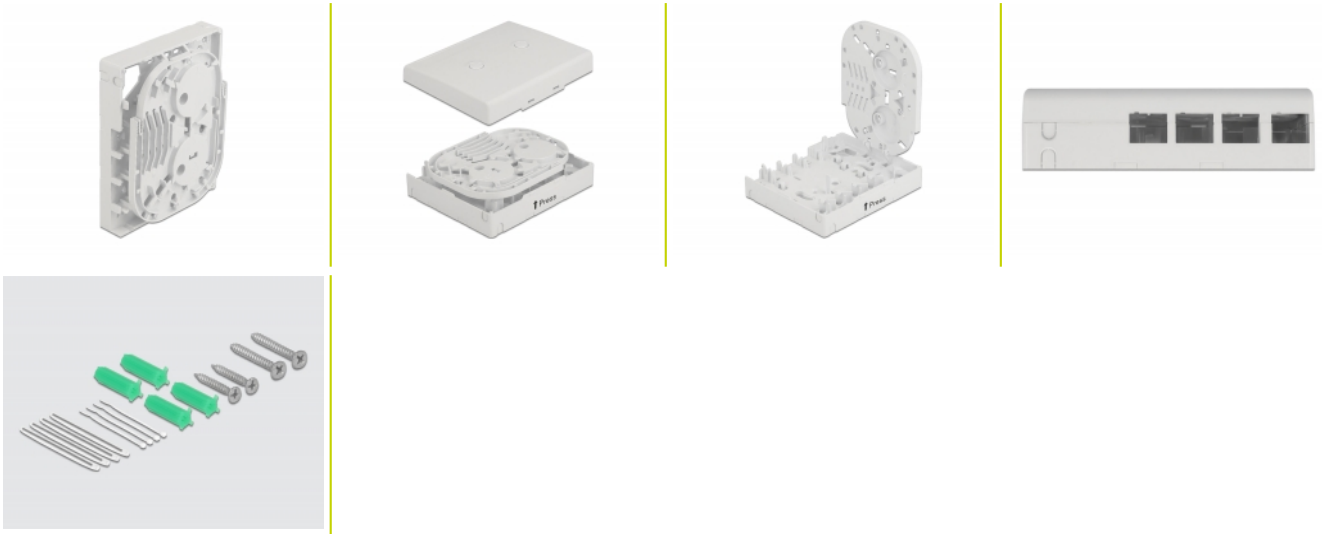

- 4 x protection thermorétractables
- 4 x vis
- 4 x chevilles
- 4 x collier de serrage

Image