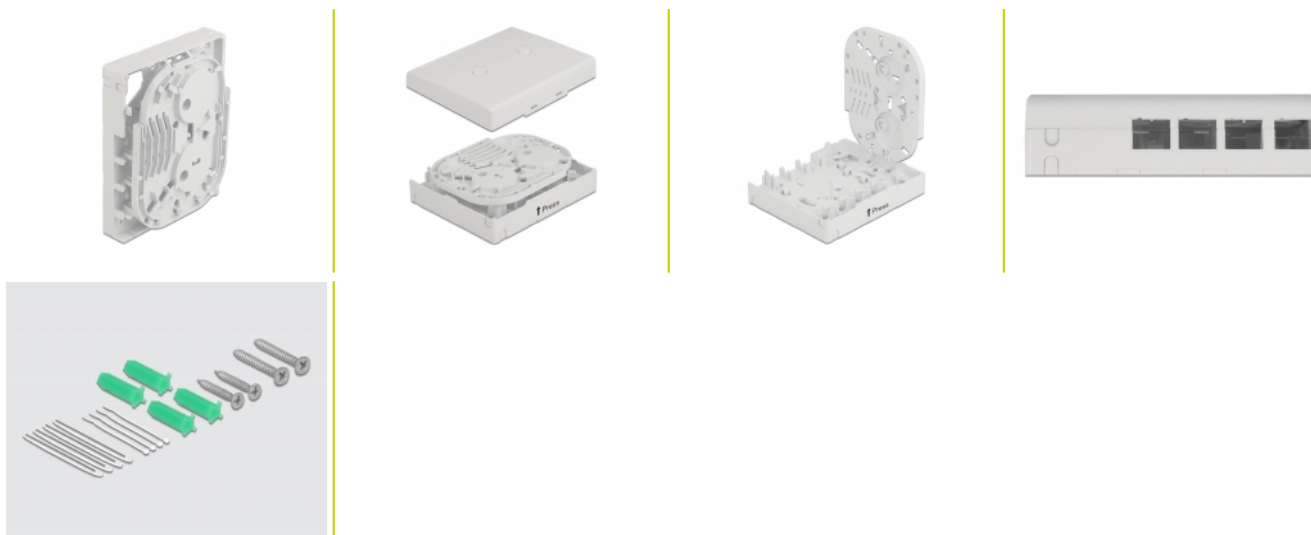

Delock Optyczna skrzynka rozdzielcza naścienna, na 4 x SC Simplex bądź LC Duplex, biała

Opis

Optyczna skrzynka rozdzielcza Delock może być wykorzystana do montażu naściennego i zmieści do cztery SC Simplex lub LC Duplex złącza światłowodowych.

Numer artykułu 86843

EAN: 4043619868438

Kraj pochodzenia: China

Opakowanie: Torba na zamek błyskawiczny

Szczegóły techniczne

- 4 sloty do połączeń SC Simplex lub LC Duplex
- Montaż naścienny:
 - 2 x otwory montażowe
 - Średnica otworu montażowego: 7 mm
 - Wysokość otworu na śrubkę: ok. 60 mm
- Osłona z oznaczeniami
- Zatrzask zabezpieczający
- Kolor: biały
- Materiał: ABS
- Wymiary (DxSxW): ok. 100 x 83 x 32 mm

Zawartość opakowania

- Łącznica światłowodowa
- 4 x osłona odbiornika ciepła
- 4 x śruby
- 4 x szpilka

- 4 x opaska zaciskowa

Zdjęcia

Physical characteristics

Materiał:	ABS
Długość:	100 mm
Width:	83 mm
Height:	32 mm
Kolor:	biały
Średnica otworu montażowego:	7 mm