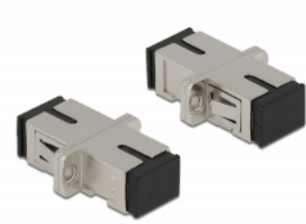

Delock Acoplador de Fibra Óptica SC Simplex hembra a SC Simplex hembra Monomodo metal

Descripción

Con este acoplamiento SC Simplex de Delock, se pueden conectar los conectores macho de fibra óptica fácilmente entre sí. El acoplamiento permite una conexión directa al cable de fibra óptica y es adecuado para un montaje sencillo en cajas de conexión de fibra óptica, armarios y paneles de conexión.

Protección por cubierta antipolvo

El acoplamiento está equipado con una tapa adecuada para proteger la manga del polvo y mantenerla limpia.

Número de elemento 86872

EAN: 4043619868728

Pais de origen: China

Paquete: Bolsa de plástico con cremallera

Detalles técnicos

- Conectores:
 - 1 x SC sencillo hembra >
 - 1 x SC sencillo hembra
- Para fibra monomodo
- Manga de cerámica
- Con tapa para el polvo
- Montaje a través de un soporte de metal o tornillos
- 2 orificios de montaje
- Diámetro del orificio de montaje: 2,4 mm
- Avance del orificio del tornillo: 18 mm aproximadamente
- Recorte del panel (ANxAL): aprox. 13,4 x 9,5 mm
- Temperatura de funcionamiento: -20 °C ~ 70 °C
- Material: metal
- Dimensiones (LxANxAL): aprox. 27,4 x 12,7 x 9,3 mm

Requisitos del sistema

- Puerto macho SC Simplex disponible
-

Contenido del paquete

- acoplador SC Simplex
-

Image

Interface

Conector 1:	1 x SC Simplex hembra
Conector 2 :	1 x SC Simplex hembra

Technical characteristics