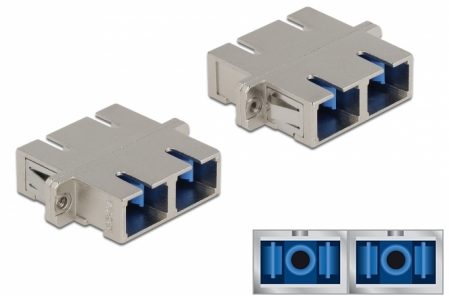

Delock Coupleur de fibre optique SC Duplex femelle à SC Duplex femelle Simple-mode métal

Description

Avec ce couplage SC Duplex de Delock, les connecteurs mâles de fibre optique peuvent être facilement branchés l'un à l'autre. Le couplage permet une connexion directe au câble en fibre optique et il est approprié pour le montage simple de boîtiers de connexion de fibre optique, des armoires et des panneaux de raccordement.

Protection avec un capot contre la poussière

Le coupleur est muni d'un capot adapté pour protéger le manchon contre la poussière et le garder propre.

N° produit 86873

EAN: 4043619868735

Pays d'origine: China

Emballage: Sac polyvalent à fermeture éclair

Détails techniques

- Connecteurs :
 - 1 x SC Duplex femelle >
 - 1 x SC Duplex femelle
- Pour fibre mode unique
- Manchon en céramique
- Avec couvercle anti-poussière
- Montage via des rétenteurs métalliques ou des vis
- 2 orifices de montage
- Diamètre d'orifice de montage : 2,4 mm
- Pas du trou de vis : env. 30,7 mm
- Découpe du panneau (LxH) : env. 26,6 x 9,5 mm
- Température de fonctionnement : -20 °C ~ 70 °C
- Matière : métal
- Dimensions (LxlxH) : env. 34,7 x 27,5 x 9,3 mm

Température de fonctionnement :	-20 °C ~ 70 °C
---------------------------------	----------------

Physical characteristics

Matériaux:	métal
Longueur:	34,7 mm
Width:	27,5 mm
Height:	9,3 mm