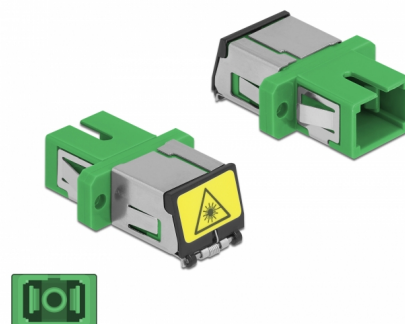

Delock Optická spojka ze zásuvky s ochrannou klapkou proti laseru SC Simplex na zásuvku SC Simplex, Single-mode, zelený

Popis

S touto spojkou SC Simplex značky Delock lze snadno navzájem propojit dva zástrčkové konektory optických kabelů. Tato spojka umožňuje přímé připojení k optickému kabelu a je vhodná pro snadnou montáž do optických spojovacích skříní, skříněk a propojovacích panelů.

Ochrana proti laserovému záření

Integrovaná klapka zaručuje ochranu proti laserovému záření.

Ochrana protiprachovým krytem

Tato spojka je vybavena vhodnou čepičkou na ochranu objímky proti prachu a k zajištění její čistoty.

Číslo produktu 86887

EAN: 4043619868872

Země původu: China

Balení: Plastová taška se zipem

Technické detaily

- Konektor:
  - 1 x SC Simplex samice >
  - 1 x SC Simplex samice
- Pro Single mód optiku
- Keramická objímka
- S laserovou ochrannou klapkou a protiprachovou ochrannou čepičkou
- Montáž prostřednictvím kovového držáku nebo šroubů
- 2 x montážní díry
- Průměr montážní díry: 2,4 mm
- Rozteč otvorů pro šroub: ca. 18 mm
- Výřez v panelu (ŠxV): cca. 13,4 x 9,5 mm
- Provozní teplota: -20 °C ~ 70 °C
- Materiál: plast
- Barva: zelený
- Rozměry (DxŠxV): cca. 27,4 x 12,7 x 9,3 mm