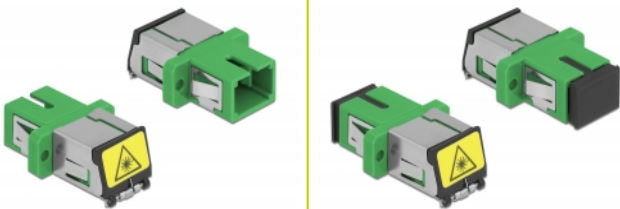

Systemové požadavky

- Volný port SC Simplex samec

Obsah balení

- spojky SC Simplex vazební šlen

Příslušenství