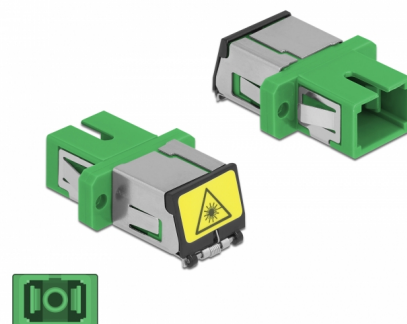

# Delock Acoplador de Fibra Óptica con protección láser flip SC Simplex hembra a SC Simplex hembra Monomodo verde

## Descripción

Con este acoplamiento SC Simplex de Delock, se pueden conectar los conectores macho de fibra óptica fácilmente entre sí. El acoplamiento permite una conexión directa al cable de fibra óptica y es adecuado para un montaje sencillo en cajas de conexión de fibra óptica, armarios y paneles de conexión.

### Protección por cubierta antipolvo

El acoplamiento está equipado con una tapa adecuada para proteger la manga del polvo y mantenerla limpia.

**Número de elemento 86887**

EAN: 4043619868872

Pais de origen: China

## Detalles técnicos

- Conectores:
  - 1 x SC Simplex hembra >
  - 1 x SC Simplex hembra
- Para fibra monomodo
- Manga de cerámica
- Con una tapa de protección láser y una tapa de protección contra el polvo
- Montaje a través de un soporte de metal o tornillos
- 2 orificios de montaje
- Diámetro del orificio de montaje: 2,4 mm
- Avance del orificio del tornillo: 18 mm aproximadamente
- Recorte del panel (ANxAL): aprox. 13,4 x 9,5 mm
- Temperatura de funcionamiento: -20 °C ~ 70 °C
- Material: plástico
- Color: verde
- Dimensiones (LAXANxAL): aprox. 27,4 x 12,7 x 9,3 mm