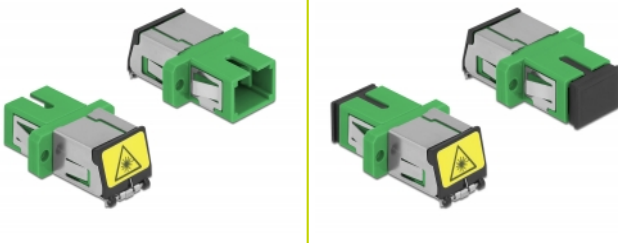

Requisitos del sistema

- Puerto macho SC Simplex disponible

Contenido del paquete

- acoplador SC Simplex

Image