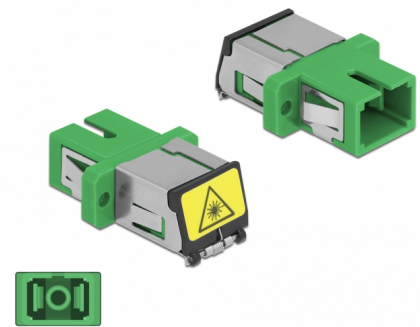

Delock Coupleur de fibre optique de protection laser SC Simplex femelle à SC Simplex femelle Simple-mode, vert

Description

Avec ce couplage SC Simplex de Delock, les connecteurs mâles de fibre optique peuvent être facilement branchés l'un à l'autre. Le couplage permet une connexion directe au câble en fibre optique et il est approprié pour le montage simple de boîtiers de connexion de fibre optique, des armoires et des panneaux de raccordement.

Protection contre la radiation laser

Le volet intégré assure la protection contre la radiation laser.

Protection avec un capot contre la poussière

Le coupleur est muni d'un capot adapté pour protéger le manchon contre la poussière et le garder propre.

N° produit 86887

EAN: 4043619868872

Pays d'origine: China

Emballage: Sac polyvalent à fermeture éclair

Détails techniques

- Connecteurs :
 - 1 x SC Simplex femelle >
 - 1 x SC Simplex femelle
- Pour fibre mode unique
- Manchon en céramique
- Avec un volet de protection laser et un capot de protection contre la poussière
- Montage via des rétenteurs métalliques ou des vis
- 2 orifices de montage
- Diamètre d'orifice de montage : 2,4 mm
- Pas du trou de vis : env. 18 mm
- Découpe du panneau (LxH) : env. 13,4 x 9,5 mm
- Température de fonctionnement : -20 °C ~ 70 °C
- Matériaux : plastique
- Couleur : vert
- Dimensions (LxlxH) : env. 27,4 x 12,7 x 9,3 mm

Température de fonctionnement :	-20 °C ~ 70 °C
---------------------------------	----------------

Physical characteristics

Matériaux:	Plastique
Longueur:	27.4 mm
Width:	12,7 mm
Height:	9,3 mm
Couleur:	vert