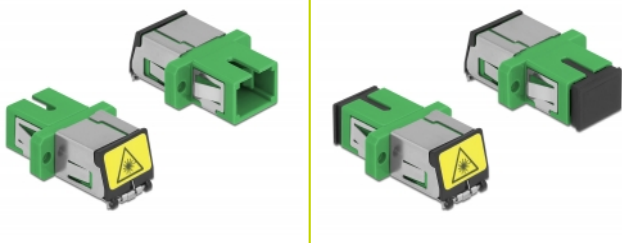

Delock Coupleur de fibre optique de protection laser SC Simplex femelle à SC Simplex femelle Simple-mode, vert

Description

Avec ce couplage SC Simplex de Delock, les connecteurs mâles de fibre optique peuvent être facilement branchés l'un à l'autre. Le couplage permet une connexion directe au câble en fibre optique et il est approprié pour le montage simple de boîtiers de connexion de fibre optique, des armoires et des panneaux de raccordement.

Protection contre la radiation laser

Le volet intégré assure la protection contre la radiation laser.

Protection avec un capot contre la poussière

Le coupleur est muni d'un capot adapté pour protéger le manchon contre la poussière et le garder propre.

N° produit 86887

EAN: 4043619868872

Pays d'origine: China

Emballage: Sac polyvalent à fermeture éclair

Détails techniques

- Connecteurs :
 - 1 x SC Simplex femelle >
 - 1 x SC Simplex femelle
- Pour fibre mode unique
- Manchon en céramique
- Avec un volet de protection laser et un capot de protection contre la poussière
- Montage via des rétenteurs métalliques ou des vis
- 2 orifices de montage
- Diamètre d'orifice de montage : 2,4 mm
- Pas du trou de vis : env. 18 mm
- Découpe du panneau (LxH) : env. 13,4 x 9,5 mm
- Température de fonctionnement : -20 °C ~ 70 °C
- Matériaux : plastique
- Couleur : vert
- Dimensions (LxlxH) : env. 27,4 x 12,7 x 9,3 mm

Configuration système requise

- Un port SC Simplex mâle libre

Contenu de l'emballage

- coupleurs SC Simplex

Image

Interface

Connecteur 1:	1 x SC Simplex femelle
Connecteur 2:	1 x SC Simplex femelle

Technical characteristics