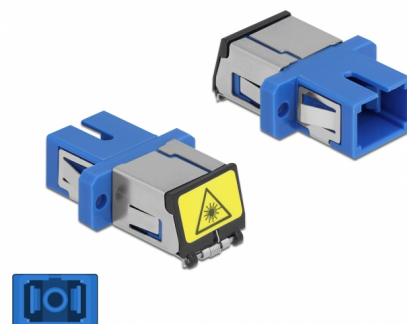

Delock Optická spojka ze zásuvky s ochrannou klapkou proti laseru SC Simplex na zásuvku SC Simplex, Single-mode, modrá

Popis

S touto spojkou SC Simplex značky Delock lze snadno navzájem propojit dva zástrčkové konektory optických kabelů. Tato spojka umožňuje přímé připojení k optickému kabelu a je vhodná pro snadnou montáž do optických spojovacích skříní, skříněk a propojovacích panelů.

Ochrana proti laserovému záření

Integrovaná klapka zaručuje ochranu proti laserovému záření.

Ochrana protiprachovým krytem

Tato spojka je vybavena vhodnou čepičkou na ochranu objímky proti prachu a k zajištění její čistoty.

Číslo produktu 86888

EAN: 4043619868889

Země původu: China

Balení: Plastová taška se zipem

Technické detaily

- Konektor:
 - 1 x SC Simplex samice >
 - 1 x SC Simplex samice
- Pro Single mód optiku
- Keramická objímka
- S laserovou ochrannou klapkou a protiprachovou ochrannou čepičkou
- Montáž prostřednictvím kovového držáku nebo šroubů
- 2 x montážní díry
- Průměr montážní díry: 2,4 mm
- Rozteč otvorů pro šroub: ca. 18 mm
- Výřez v panelu (ŠxV): cca. 13,4 x 9,5 mm
- Provozní teplota: -20 °C ~ 70 °C
- Materiál: plast
- Barva: modrý
- Rozměry (DxŠxV): cca. 27,4 x 12,7 x 9,3 mm

Systemové požadavky

- Volný port SC Simplex samec

Obsah balení

- spojky SC Simplex vazební šlen

Příslušenství

Interface

Konektor 1:	1 x SC Simplex samice
Konektor 2:	1 x SC Simplex samice

Technical characteristics