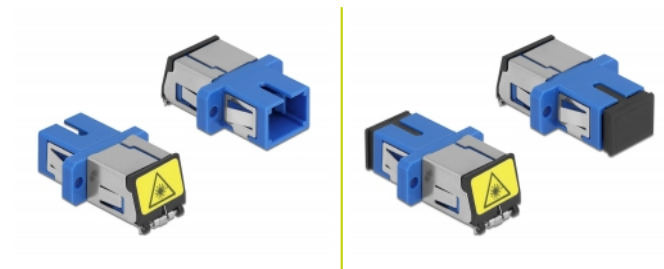

Delock Optická spojka ze zásuvky s ochrannou klapkou proti laseru SC Simplex na zásuvku SC Simplex, Single-mode, modrá

Popis

S touto spojkou SC Simplex značky Delock lze snadno navzájem propojit dva zástrčkové konektory optických kabelů. Tato spojka umožňuje přímé připojení k optickému kabelu a je vhodná pro snadnou montáž do optických spojovacích skříní, skříněk a propojovacích panelů.

Ochrana proti laserovému záření

Integrovaná klapka zaručuje ochranu proti laserovému záření.

Ochrana protiprachovým krytem

Tato spojka je vybavena vhodnou čepičkou na ochranu objímky proti prachu a k zajištění její čistoty.

Číslo produktu 86888

EAN: 4043619868889

Země původu: China

Balení: Plastová taška se zipem

Technické detaily

- Konektor:
 - 1 x SC Simplex samice >
 - 1 x SC Simplex samice
- Pro Single mód optiku
- Keramická objímka
- S laserovou ochrannou klapkou a protiprachovou ochrannou čepičkou
- Montáž prostřednictvím kovového držáku nebo šroubů
- 2 x montážní díry
- Průměr montážní díry: 2,4 mm
- Rozteč otvorů pro šroub: ca. 18 mm
- Výřez v panelu (ŠxV): cca. 13,4 x 9,5 mm
- Provozní teplota: -20 °C ~ 70 °C
- Materiál: plast
- Barva: modrý
- Rozměry (DxŠxV): cca. 27,4 x 12,7 x 9,3 mm

Systemové požadavky

- Volný port SC Simplex samec

Obsah balení

- spojky SC Simplex vazební šlen

Příslušenství

Interface

Konektor 1:	1 x SC Simplex samice
Konektor 2:	1 x SC Simplex samice

Technical characteristics