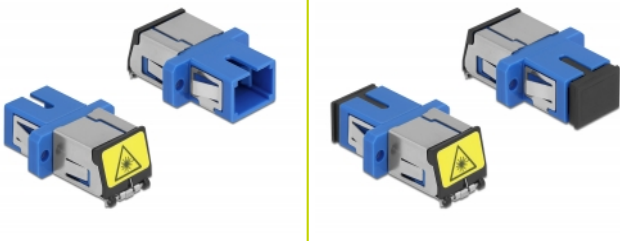

Delock Coupleur de fibre optique de protection laser SC Simplex femelle à SC Simplex femelle Simple-mode, bleu

Description

Avec ce couplage SC Simplex de Delock, les connecteurs mâles de fibre optique peuvent être facilement branchés l'un à l'autre. Le couplage permet une connexion directe au câble en fibre optique et il est approprié pour le montage simple de boîtiers de connexion de fibre optique, des armoires et des panneaux de raccordement.

Protection contre la radiation laser

Le volet intégré assure la protection contre la radiation laser.

Protection avec un capot contre la poussière

Le coupleur est muni d'un capot adapté pour protéger le manchon contre la poussière et le garder propre.

N° produit 86888

EAN: 4043619868889

Pays d'origine: China

Emballage: Sac polyvalent à fermeture éclair

Détails techniques

- Connecteurs :
 - 1 x SC Simplex femelle >
 - 1 x SC Simplex femelle
- Pour fibre mode unique
- Manchon en céramique
- Avec un volet de protection laser et un capot de protection contre la poussière
- Montage via des rétenteurs métalliques ou des vis
- 2 orifices de montage
- Diamètre d'orifice de montage : 2,4 mm
- Pas du trou de vis : env. 18 mm
- Découpe du panneau (LxH) : env. 13,4 x 9,5 mm
- Température de fonctionnement : -20 °C ~ 70 °C
- Matériaux : plastique
- Couleur : bleu
- Dimensions (LxlxH) : env. 27,4 x 12,7 x 9,3 mm

Configuration système requise

- Un port SC Simplex mâle libre

Contenu de l'emballage

- coupleurs SC Simplex

Image

Interface

Connecteur 1:	1 x SC Simplex femelle
Connecteur 2:	1 x SC Simplex femelle

Technical characteristics