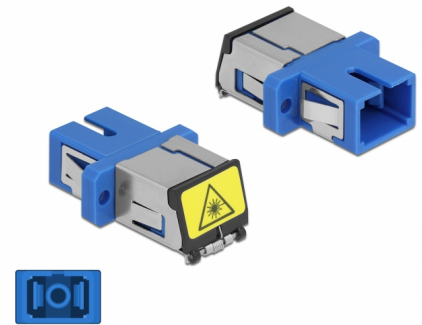

Delock Coupleur de fibre optique de protection laser SC Simplex femelle à SC Simplex femelle Simple-mode, bleu

Description

Avec ce couplage SC Simplex de Delock, les connecteurs mâles de fibre optique peuvent être facilement branchés l'un à l'autre. Le couplage permet une connexion directe au câble en fibre optique et il est approprié pour le montage simple de boîtiers de connexion de fibre optique, des armoires et des panneaux de raccordement.

Protection contre la radiation laser

Le volet intégré assure la protection contre la radiation laser.

Protection avec un capot contre la poussière

Le coupleur est muni d'un capot adapté pour protéger le manchon contre la poussière et le garder propre.

N° produit 86888

EAN: 4043619868889

Pays d'origine: China

Emballage: Sac polyvalent à fermeture éclair

Détails techniques

- Connecteurs :
 - 1 x SC Simplex femelle >
 - 1 x SC Simplex femelle
- Pour fibre mode unique
- Manchon en céramique
- Avec un volet de protection laser et un capot de protection contre la poussière
- Montage via des rétenteurs métalliques ou des vis
- 2 orifices de montage
- Diamètre d'orifice de montage : 2,4 mm
- Pas du trou de vis : env. 18 mm
- Découpe du panneau (LxH) : env. 13,4 x 9,5 mm
- Température de fonctionnement : -20 °C ~ 70 °C
- Matériaux : plastique
- Couleur : bleu
- Dimensions (LxlxH) : env. 27,4 x 12,7 x 9,3 mm

Configuration système requise

- Un port SC Simplex mâle libre

Contenu de l'emballage

- coupleurs SC Simplex

Image

Interface

Connecteur 1:	1 x SC Simplex femelle
Connecteur 2:	1 x SC Simplex femelle

Technical characteristics