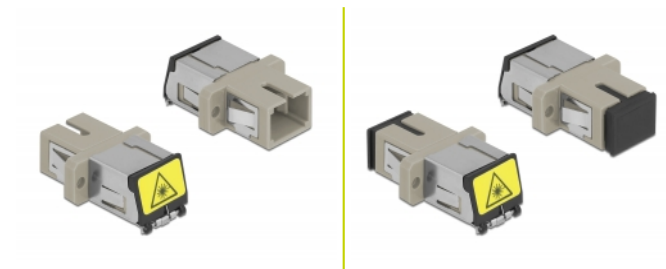

Delock Optická spojka ze zásuvky s ochrannou klapkou proti laseru SC Simplex na zásuvku SC Simplex, Multi-mode, šedá

Popis

S touto spojkou SC Simplex značky Delock lze snadno navzájem propojit dva zástrčkové konektory optických kabelů. Tato spojka umožňuje přímé připojení k optickému kabelu a je vhodná pro snadnou montáž do optických spojovacích skříní, skříněk a propojovacích panelů.

Ochrana proti laserovému záření

Integrovaná klapka zaručuje ochranu proti laserovému záření.

Ochrana protiprachovým krytem

Tato spojka je vybavena vhodnou čepičkou na ochranu objímky proti prachu a k zajištění její čistoty.

Číslo produktu 86889

EAN: 4043619868896

Země původu: China

Balení: Plastová taška se zipem

Technické detaily

- Konektor:
 - 1 x SC Simplex samice >
 - 1 x SC Simplex samice
- Pro Multimód optiku OM1 / OM2
- Keramická objímka
- S laserovou ochrannou klapkou a protiprachovou ochrannou čepičkou
- Montáž prostřednictvím kovového držáku nebo šroubů
- 2 x montážní díry
- Průměr montážní díry: 2,4 mm
- Rozteč otvorů pro šroub: ca. 18 mm
- Výřez v panelu (ŠxV): cca. 13,4 x 9,5 mm
- Provozní teplota: -20 °C ~ 70 °C
- Materiál: plast
- Barva: šedá
- Rozměry (DxŠxV): cca. 27,4 x 12,7 x 9,3 mm

Systemové požadavky

- Volný port SC Simplex samec

Obsah balení

- spojky SC Simplex vazební šlen

Příslušenství

Interface

Konektor 1:	1 x SC Simplex samice
Konektor 2:	1 x SC Simplex samice

Technical characteristics