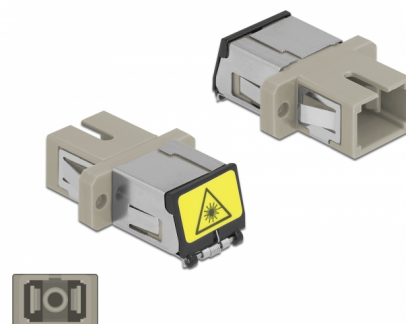

Delock Optická spojka ze zásuvky s ochrannou klapkou proti laseru SC Simplex na zásuvku SC Simplex, Multi-mode, šedá

Popis

S touto spojkou SC Simplex značky Delock lze snadno navzájem propojit dva zástrčkové konektory optických kabelů. Tato spojka umožňuje přímé připojení k optickému kabelu a je vhodná pro snadnou montáž do optických spojovacích skříní, skříněk a propojovacích panelů.

Ochrana proti laserovému záření

Integrovaná klapka zaručuje ochranu proti laserovému záření.

Ochrana protiprachovým krytem

Tato spojka je vybavena vhodnou čepičkou na ochranu objímky proti prachu a k zajištění její čistoty.

Číslo produktu 86889

EAN: 4043619868896

Země původu: China

Balení: Plastová taška se zipem

Technické detaily

- Konektor:
 - 1 x SC Simplex samice >
 - 1 x SC Simplex samice
- Pro Multimód optiku OM1 / OM2
- Keramická objímka
- S laserovou ochrannou klapkou a protiprachovou ochrannou čepičkou
- Montáž prostřednictvím kovového držáku nebo šroubů
- 2 x montážní díry
- Průměr montážní díry: 2,4 mm
- Rozteč otvorů pro šroub: ca. 18 mm
- Výřez v panelu (ŠxV): cca. 13,4 x 9,5 mm
- Provozní teplota: -20 °C ~ 70 °C
- Materiál: plast
- Barva: šedá
- Rozměry (DxŠxV): cca. 27,4 x 12,7 x 9,3 mm

Systemové požadavky

- Volný port SC Simplex samec

Obsah balení

- spojky SC Simplex vazební šlen

Příslušenství

Interface

Konektor 1:	1 x SC Simplex samice
Konektor 2:	1 x SC Simplex samice

Technical characteristics