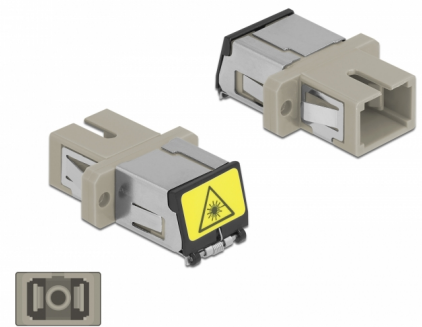

Delock Coupleur de fibre optique de protection laser SC Simplex femelle à SC Simplex femelle Multimode, beige

Description

Avec ce couplage SC Simplex de Delock, les connecteurs mâles de fibre optique peuvent être facilement branchés l'un à l'autre. Le couplage permet une connexion directe au câble en fibre optique et il est approprié pour le montage simple de boîtiers de connexion de fibre optique, des armoires et des panneaux de raccordement.

Protection contre la radiation laser

Le volet intégré assure la protection contre la radiation laser.

Protection avec un capot contre la poussière

Le coupleur est muni d'un capot adapté pour protéger le manchon contre la poussière et le garder propre.

N° produit 86889

EAN: 4043619868896

Pays d'origine: China

Emballage: Sac polyvalent à fermeture éclair

Détails techniques

- Connecteurs :
 - 1 x SC Simplex femelle >
 - 1 x SC Simplex femelle
- Pour fibre multi-mode OM1 / OM2
- Manchon en céramique
- Avec un volet de protection laser et un capot de protection contre la poussière
- Montage via des rétenteurs métalliques ou des vis
- 2 orifices de montage
- Diamètre d'orifice de montage : 2,4 mm
- Pas du trou de vis : env. 18 mm
- Découpe du panneau (LxH) : env. 13,4 x 9,5 mm
- Température de fonctionnement : -20 °C ~ 70 °C
- Matériaux : plastique
- Couleur : beige
- Dimensions (LxlxH) : env. 27,4 x 12,7 x 9,3 mm

Configuration système requise

- Un port SC Simplex mâle libre

Contenu de l'emballage

- coupleurs SC Simplex

Image

Interface

Connecteur 1:	1 x SC Simplex femelle
Connecteur 2:	1 x SC Simplex femelle

Technical characteristics