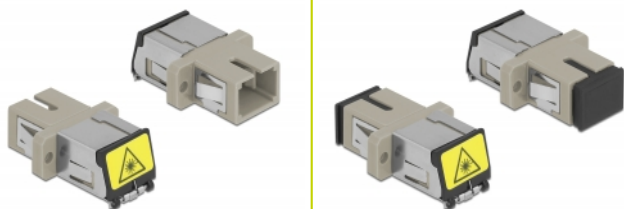

Delock Coupleur de fibre optique de protection laser SC Simplex femelle à SC Simplex femelle Multimode, beige

Description

Avec ce couplage SC Simplex de Delock, les connecteurs mâles de fibre optique peuvent être facilement branchés l'un à l'autre. Le couplage permet une connexion directe au câble en fibre optique et il est approprié pour le montage simple de boîtiers de connexion de fibre optique, des armoires et des panneaux de raccordement.

Protection contre la radiation laser

Le volet intégré assure la protection contre la radiation laser.

Protection avec un capot contre la poussière

Le coupleur est muni d'un capot adapté pour protéger le manchon contre la poussière et le garder propre.

N° produit 86889

EAN: 4043619868896

Pays d'origine: China

Emballage: Sac polyvalent à fermeture éclair

Détails techniques

- Connecteurs :
 - 1 x SC Simplex femelle >
 - 1 x SC Simplex femelle
- Pour fibre multi-mode OM1 / OM2
- Manchon en céramique
- Avec un volet de protection laser et un capot de protection contre la poussière
- Montage via des rétenteurs métalliques ou des vis
- 2 orifices de montage
- Diamètre d'orifice de montage : 2,4 mm
- Pas du trou de vis : env. 18 mm
- Découpe du panneau (LxH) : env. 13,4 x 9,5 mm
- Température de fonctionnement : -20 °C ~ 70 °C
- Matériaux : plastique
- Couleur : beige
- Dimensions (LxlxH) : env. 27,4 x 12,7 x 9,3 mm

Configuration système requise

- Un port SC Simplex mâle libre

Contenu de l'emballage

- coupleurs SC Simplex

Image

Interface

Connecteur 1:	1 x SC Simplex femelle
Connecteur 2:	1 x SC Simplex femelle

Technical characteristics