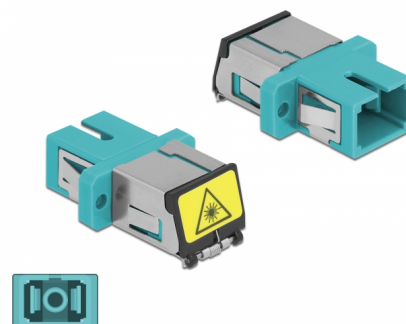

Delock Optická spojka ze zásuvky s ochrannou klapkou proti laseru SC Simplex na zásuvku SC Simplex, Multi-mode, aqua

Popis

S touto spojkou SC Simplex značky Delock lze snadno navzájem propojit dva zástrčkové konektory optických kabelů. Tato spojka umožňuje přímé připojení k optickému kabelu a je vhodná pro snadnou montáž do optických spojovacích skříní, skříněk a propojovacích panelů.

Ochrana proti laserovému záření

Integrovaná klapka zaručuje ochranu proti laserovému záření.

Ochrana protiprachovým krytem

Tato spojka je vybavena vhodnou čepičkou na ochranu objímky proti prachu a k zajištění její čistoty.

Číslo produktu 86890

EAN: 4043619868902

Země původu: China

Balení: Plastová taška se zipem

Technické detaily

- Konektor:
  - 1 x SC Simplex samice >
  - 1 x SC Simplex samice
- Pro Multimód optiku
- Keramická objímka
- S laserovou ochrannou klapkou a protiprachovou ochrannou čepičkou
- Montáž prostřednictvím kovového držáku nebo šroubů
- 2 x montážní díry
- Průměr montážní díry: 2,4 mm
- Rozteč otvorů pro šroub: ca. 18 mm
- Výřez v panelu (ŠxV): cca. 13,4 x 9,5 mm
- Provozní teplota: -20 °C ~ 70 °C
- Materiál: plast
- Barva: aqua
- Rozměry (DxŠxV): cca. 27,4 x 12,7 x 9,3 mm