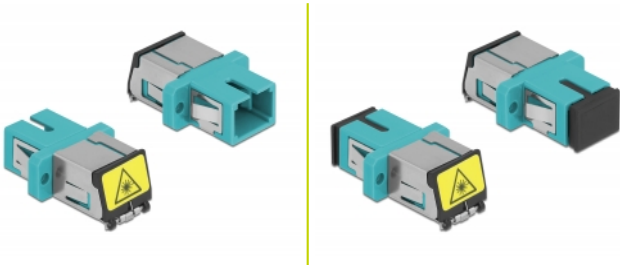

Systemové požadavky

- Volný port SC Simplex samec

Obsah balení

- spojky SC Simplex vazební šlen

Příslušenství