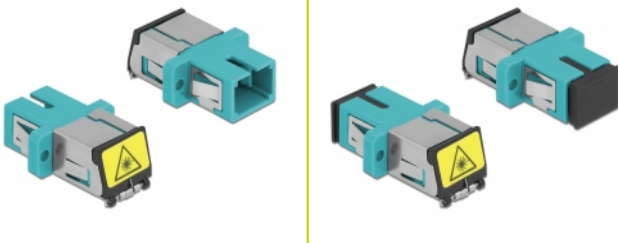

Delock Acoplador de Fibra Óptica con protección láser flip SC Simplex hembra a SC Simplex hembra Multimodo aguamarina

Descripción

Con este acoplamiento SC Simplex de Delock, se pueden conectar los conectores macho de fibra óptica fácilmente entre sí. El acoplamiento permite una conexión directa al cable de fibra óptica y es adecuado para un montaje sencillo en cajas de conexión de fibra óptica, armarios y paneles de conexión.

Protección contra la radiación láser

La inversión integrada garantiza la protección contra la radiación láser.

Protección por cubierta antipolvo

El acoplamiento está equipado con una tapa adecuada para proteger la manga del polvo y mantenerla limpia.

Número de elemento 86890

EAN: 4043619868902

Pais de origen: China

Paquete: Bolsa de plástico con cremallera

Detalles técnicos

- Conectores:
 - 1 x SC Simplex hembra >
 - 1 x SC Simplex hembra
- Para fibra multimodo
- Manga de cerámica
- Con una tapa de protección láser y una tapa de protección contra el polvo
- Montaje a través de un soporte de metal o tornillos
- 2 orificios de montaje
- Diámetro del orificio de montaje: 2,4 mm
- Avance del orificio del tornillo: 18 mm aproximadamente
- Recorte del panel (ANxAL): aprox. 13,4 x 9,5 mm
- Temperatura de funcionamiento: -20 °C ~ 70 °C
- Material: plástico
- Color: aguamarina
- Dimensiones (LAXANxAL): aprox. 27,4 x 12,7 x 9,3 mm

Requisitos del sistema

- Puerto macho SC Simplex disponible

Contenido del paquete

- acoplador SC Simplex

Image

Interface

Conector 1:	1 x SC Simplex hembra
Conector 2 :	1 x SC Simplex hembra

Technical characteristics