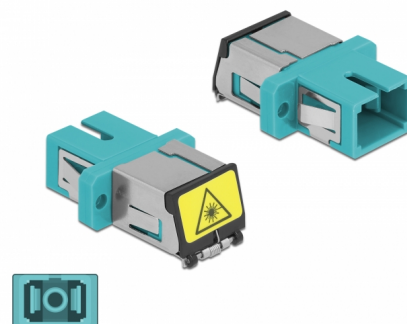

Delock Acoplador de Fibra Óptica con protección láser flip SC Simplex hembra a SC Simplex hembra Multimodo aguamarina

Descripción

Con este acoplamiento SC Simplex de Delock, se pueden conectar los conectores macho de fibra óptica fácilmente entre sí. El acoplamiento permite una conexión directa al cable de fibra óptica y es adecuado para un montaje sencillo en cajas de conexión de fibra óptica, armarios y paneles de conexión.

Protección contra la radiación láser

La inversión integrada garantiza la protección contra la radiación láser.

Protección por cubierta antipolvo

El acoplamiento está equipado con una tapa adecuada para proteger la manga del polvo y mantenerla limpia.

Número de elemento 86890

EAN: 4043619868902

Pais de origen: China

Paquete: Bolsa de plástico con cremallera

Detalles técnicos

- Conectores:
 - 1 x SC Simplex hembra >
 - 1 x SC Simplex hembra
- Para fibra multimodo
- Manga de cerámica
- Con una tapa de protección láser y una tapa de protección contra el polvo
- Montaje a través de un soporte de metal o tornillos
- 2 orificios de montaje
- Diámetro del orificio de montaje: 2,4 mm
- Avance del orificio del tornillo: 18 mm aproximadamente
- Recorte del panel (ANxAL): aprox. 13,4 x 9,5 mm
- Temperatura de funcionamiento: -20 °C ~ 70 °C
- Material: plástico
- Color: aguamarina
- Dimensiones (LAXANxAL): aprox. 27,4 x 12,7 x 9,3 mm

Requisitos del sistema

- Puerto macho SC Simplex disponible

Contenido del paquete

- acoplador SC Simplex

Image

Interface

Conector 1:	1 x SC Simplex hembra
Conector 2 :	1 x SC Simplex hembra

Technical characteristics