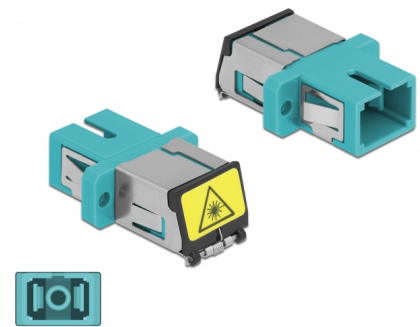

Delock Coupleur de fibre optique de protection laser SC Simplex femelle à SC Simplex femelle Multimode, aqua

Description

Avec ce couplage SC Simplex de Delock, les connecteurs mâles de fibre optique peuvent être facilement branchés l'un à l'autre. Le couplage permet une connexion directe au câble en fibre optique et il est approprié pour le montage simple de boîtiers de connexion de fibre optique, des armoires et des panneaux de raccordement.

Protection contre la radiation laser

Le volet intégré assure la protection contre la radiation laser.

Protection avec un capot contre la poussière

Le coupleur est muni d'un capot adapté pour protéger le manchon contre la poussière et le garder propre.

N° produit 86890

EAN: 4043619868902

Pays d'origine: China

Emballage: Sac polyvalent à fermeture éclair

Détails techniques

- Connecteurs :
 - 1 x SC Simplex femelle >
 - 1 x SC Simplex femelle
- Pour fibre multi-mode
- Manchon en céramique
- Avec un volet de protection laser et un capot de protection contre la poussière
- Montage via des rétenteurs métalliques ou des vis
- 2 orifices de montage
- Diamètre d'orifice de montage : 2,4 mm
- Pas du trou de vis : env. 18 mm
- Découpe du panneau (LxH) : env. 13,4 x 9,5 mm
- Température de fonctionnement : -20 °C ~ 70 °C
- Matériaux : plastique
- Couleur : aqua
- Dimensions (LxlxH) : env. 27,4 x 12,7 x 9,3 mm

Configuration système requise

- Un port SC Simplex mâle libre

Contenu de l'emballage

- coupleurs SC Simplex

Image

Interface

Connecteur 1:	1 x SC Simplex femelle
Connecteur 2:	1 x SC Simplex femelle

Technical characteristics