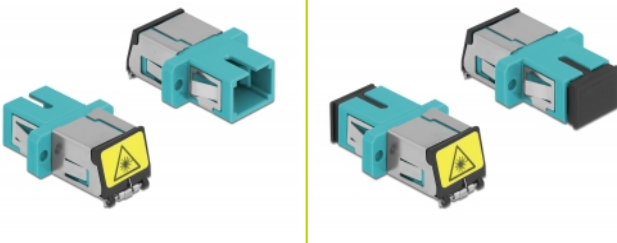

Delock Coupleur de fibre optique de protection laser SC Simplex femelle à SC Simplex femelle Multimode, aqua

Description

Avec ce couplage SC Simplex de Delock, les connecteurs mâles de fibre optique peuvent être facilement branchés l'un à l'autre. Le couplage permet une connexion directe au câble en fibre optique et il est approprié pour le montage simple de boîtiers de connexion de fibre optique, des armoires et des panneaux de raccordement.

Protection contre la radiation laser

Le volet intégré assure la protection contre la radiation laser.

Protection avec un capot contre la poussière

Le coupleur est muni d'un capot adapté pour protéger le manchon contre la poussière et le garder propre.

N° produit 86890

EAN: 4043619868902

Pays d'origine: China

Emballage: Sac polyvalent à fermeture éclair

Détails techniques

- Connecteurs :
 - 1 x SC Simplex femelle >
 - 1 x SC Simplex femelle
- Pour fibre multi-mode
- Manchon en céramique
- Avec un volet de protection laser et un capot de protection contre la poussière
- Montage via des rétenteurs métalliques ou des vis
- 2 orifices de montage
- Diamètre d'orifice de montage : 2,4 mm
- Pas du trou de vis : env. 18 mm
- Découpe du panneau (LxH) : env. 13,4 x 9,5 mm
- Température de fonctionnement : -20 °C ~ 70 °C
- Matériaux : plastique
- Couleur : aqua
- Dimensions (LxlxH) : env. 27,4 x 12,7 x 9,3 mm

Configuration système requise

- Un port SC Simplex mâle libre

Contenu de l'emballage

- coupleurs SC Simplex

Image

Interface

Connecteur 1:	1 x SC Simplex femelle
Connecteur 2:	1 x SC Simplex femelle

Technical characteristics