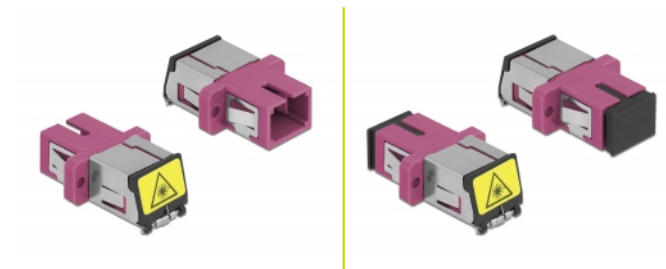

Systemové požadavky

- Volný port SC Simplex samec

Obsah balení

- spojky SC Simplex vazební šlen

Příslušenství