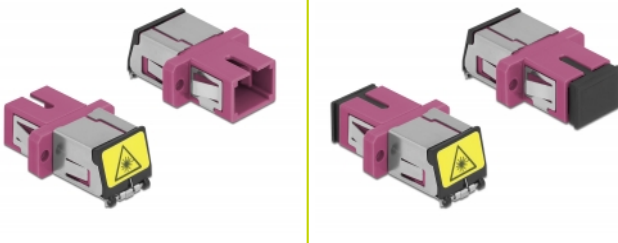

Delock Acoplador de Fibra Óptica con protección láser flip SC Simplex hembra a SC Simplex hembra Multimodo violeta

Descripción

Con este acoplamiento SC Simplex de Delock, se pueden conectar los conectores macho de fibra óptica fácilmente entre sí. El acoplamiento permite una conexión directa al cable de fibra óptica y es adecuado para un montaje sencillo en cajas de conexión de fibra óptica, armarios y paneles de conexión.

Protección contra la radiación láser

La inversión integrada garantiza la protección contra la radiación láser.

Protección por cubierta antipolvo

El acoplamiento está equipado con una tapa adecuada para proteger la manga del polvo y mantenerla limpia.

Número de elemento 86891

EAN: 4043619868919

Pais de origen: China

Paquete: Bolsa de plástico con cremallera

Detalles técnicos

- Conectores:
 - 1 x SC Simplex hembra >
 - 1 x SC Simplex hembra
- Para fibra multimodo OM4
- Manga de cerámica
- Con una tapa de protección láser y una tapa de protección contra el polvo
- Montaje a través de un soporte de metal o tornillos
- 2 orificios de montaje
- Diámetro del orificio de montaje: 2,4 mm
- Avance del orificio del tornillo: 18 mm aproximadamente
- Recorte del panel (ANxAL): aprox. 13,4 x 9,5 mm
- Temperatura de funcionamiento: -20 °C ~ 70 °C
- Material: plástico
- Color: violeta
- Dimensiones (LAXANxAL): aprox. 27,4 x 12,7 x 9,3 mm

Requisitos del sistema

- Puerto macho SC Simplex disponible

Contenido del paquete

- acoplador SC Simplex

Image

Interface

Conector 1:	1 x SC Simplex hembra
Conector 2 :	1 x SC Simplex hembra

Technical characteristics