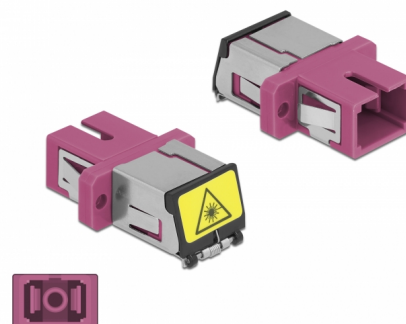

Delock Acoplador de Fibra Óptica con protección láser flip SC Simplex hembra a SC Simplex hembra Multimodo violeta

Descripción

Con este acoplamiento SC Simplex de Delock, se pueden conectar los conectores macho de fibra óptica fácilmente entre sí. El acoplamiento permite una conexión directa al cable de fibra óptica y es adecuado para un montaje sencillo en cajas de conexión de fibra óptica, armarios y paneles de conexión.

Número de elemento 86891

EAN: 4043619868919

Pais de origen: China

Paquete: Bolsa de plástico con cremallera

Detalles técnicos

- Conectores:
 - 1 x SC Simplex hembra >
 - 1 x SC Simplex hembra
- Para fibra multimodo OM4
- Manga de cerámica
- Con una tapa de protección láser y una tapa de protección contra el polvo
- Montaje a través de un soporte de metal o tornillos
- 2 orificios de montaje
- Diámetro del orificio de montaje: 2,4 mm
- Avance del orificio del tornillo: 18 mm aproximadamente
- Recorte del panel (ANxAL): aprox. 13,4 x 9,5 mm
- Temperatura de funcionamiento: -20 °C ~ 70 °C
- Material: plástico
- Color: violeta
- Dimensiones (LAXANxAL): aprox. 27,4 x 12,7 x 9,3 mm

Requisitos del sistema

- Puerto macho SC Simplex disponible

Contenido del paquete

- acoplador SC Simplex

Image

Interface

Conector 1:	1 x SC Simplex hembra
Conector 2 :	1 x SC Simplex hembra

Technical characteristics

Temperatura de funcionamiento:	-20 °C ~ 70 °C
--------------------------------	----------------

Physical characteristics

Material:	Plástico
Longitud:	27.4 mm
Width:	12,7 mm
Height:	9,3 mm
Color:	violeta