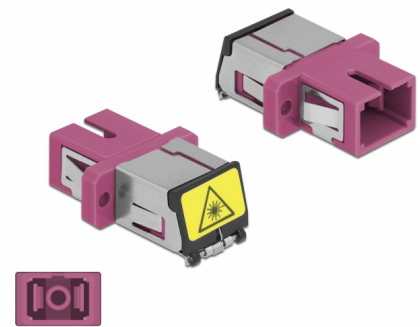

Delock Coupleur de fibre optique de protection laser SC Simplex femelle à SC Simplex femelle Multimode, violet

Description

Avec ce couplage SC Simplex de Delock, les connecteurs mâles de fibre optique peuvent être facilement branchés l'un à l'autre. Le couplage permet une connexion directe au câble en fibre optique et il est approprié pour le montage simple de boîtiers de connexion de fibre optique, des armoires et des panneaux de raccordement.

Protection contre la radiation laser

Le volet intégré assure la protection contre la radiation laser.

Protection avec un capot contre la poussière

Le coupleur est muni d'un capot adapté pour protéger le manchon contre la poussière et le garder propre.

N° produit 86891

EAN: 4043619868919

Pays d'origine: China

Emballage: Sac polyvalent à fermeture éclair

Détails techniques

- Connecteurs :
 - 1 x SC Simplex femelle >
 - 1 x SC Simplex femelle
- Pour fibre multi-mode OM4
- Manchon en céramique
- Avec un volet de protection laser et un capot de protection contre la poussière
- Montage via des rétenteurs métalliques ou des vis
- 2 orifices de montage
- Diamètre d'orifice de montage : 2,4 mm
- Pas du trou de vis : env. 18 mm
- Découpe du panneau (LxH) : env. 13,4 x 9,5 mm
- Température de fonctionnement : -20 °C ~ 70 °C
- Matériaux : plastique
- Couleur : violet
- Dimensions (LxlxH) : env. 27,4 x 12,7 x 9,3 mm

Configuration système requise

- Un port SC Simplex mâle libre

Contenu de l'emballage

- coupleurs SC Simplex

Image

Interface

Connecteur 1:	1 x SC Simplex femelle
Connecteur 2:	1 x SC Simplex femelle

Technical characteristics