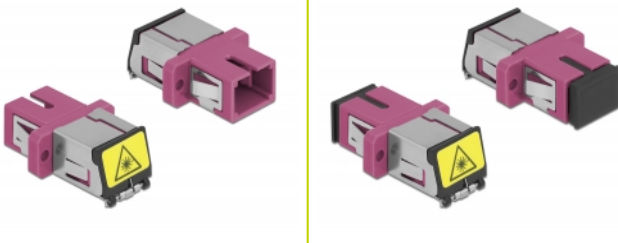

Delock Coupleur de fibre optique de protection laser SC Simplex femelle à SC Simplex femelle Multimode, violet

Description

Avec ce couplage SC Simplex de Delock, les connecteurs mâles de fibre optique peuvent être facilement branchés l'un à l'autre. Le couplage permet une connexion directe au câble en fibre optique et il est approprié pour le montage simple de boîtiers de connexion de fibre optique, des armoires et des panneaux de raccordement.

Protection contre la radiation laser

Le volet intégré assure la protection contre la radiation laser.

Protection avec un capot contre la poussière

Le coupleur est muni d'un capot adapté pour protéger le manchon contre la poussière et le garder propre.

N° produit 86891

EAN: 4043619868919

Pays d'origine: China

Emballage: Sac polyvalent à fermeture éclair

Détails techniques

- Connecteurs :
 - 1 x SC Simplex femelle >
 - 1 x SC Simplex femelle
- Pour fibre multi-mode OM4
- Manchon en céramique
- Avec un volet de protection laser et un capot de protection contre la poussière
- Montage via des rétenteurs métalliques ou des vis
- 2 orifices de montage
- Diamètre d'orifice de montage : 2,4 mm
- Pas du trou de vis : env. 18 mm
- Découpe du panneau (LxH) : env. 13,4 x 9,5 mm
- Température de fonctionnement : -20 °C ~ 70 °C
- Matériaux : plastique
- Couleur : violet
- Dimensions (LxlxH) : env. 27,4 x 12,7 x 9,3 mm

Configuration système requise

- Un port SC Simplex mâle libre

Contenu de l'emballage

- coupleurs SC Simplex

Image

Interface

Connecteur 1:	1 x SC Simplex femelle
Connecteur 2:	1 x SC Simplex femelle

Technical characteristics