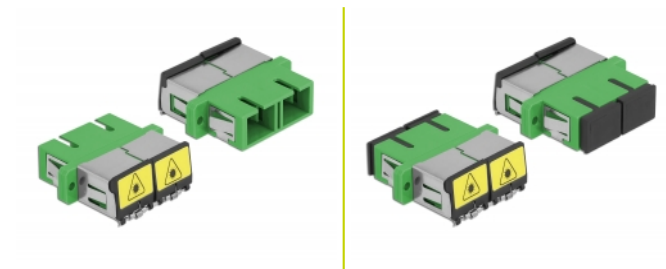

Systemové požadavky

- Volný port SC Duplex samec

Obsah balení

- spojky SC Duplex vazební šlen

Příslušenství