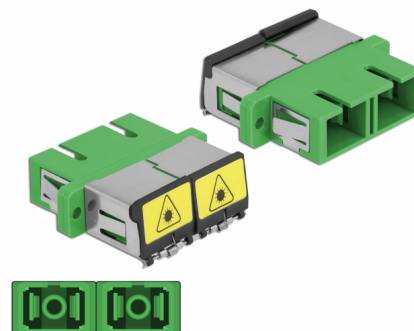

# Delock Optická spojka ze zásuvky s ochrannou klapkou proti laseru SC Duplex na zásuvku SC Duplex, Single-mode, zelený

## Popis

S touto spojkou SC Duplex značky Delock lze snadno navzájem propojit dva zástrčkové konektory optických kabelů. Tato spojka umožňuje přímé připojení k optickému kabelu a je vhodná pro snadnou montáž do optických spojovacích skříní, skříněk a propojovacích panelů.

### Ochrana protiprachovým krytem

Tato spojka je vybavena vhodnou čepičkou na ochranu objímky proti prachu a k zajištění její čistoty.

**Číslo produktu 86892**

EAN: 4043619868926

Země původu: China

Balení: Plastová taška se zipem

## Technické detaily

- Konektor:
  - 1 x SC Duplex samice >
  - 1 x SC Duplex samice
- Pro Single mód optiku
- Keramická objímka
- S laserovou ochrannou klapkou a protiprachovou ochrannou čepičkou
- Montáž prostřednictvím kovového držáku nebo šroubů
- 2 x montážní díry
- Průměr montážní díry: 2,4 mm
- Rozteč otvorů pro šroub: ca. 30,7 mm
- Výřez v panelu (ŠxV): cca. 26,6 x 9,5 mm
- Provozní teplota: -20 °C ~ 70 °C
- Materiál: plast
- Barva: zelený
- Rozměry (DxŠxV): cca. 34,7 x 25,6 x 9,3 mm