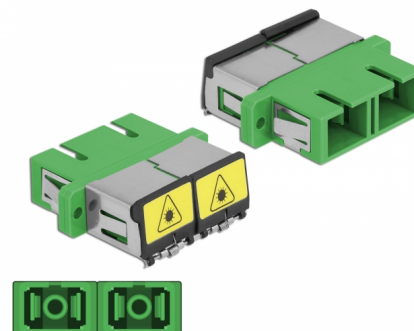

Delock Coupleur de fibre optique de protection laser SC Duplex femelle à SC Duplex femelle Simple-mode, vert

Description

Avec ce couplage SC Duplex de Delock, les connecteurs mâles de fibre optique peuvent être facilement branchés l'un à l'autre. Le couplage permet une connexion directe au câble en fibre optique et il est approprié pour le montage simple de boîtiers de connexion de fibre optique, des armoires et des panneaux de raccordement.

Protection contre la radiation laser

Le volet intégré assure la protection contre la radiation laser.

Protection avec un capot contre la poussière

Le coupleur est muni d'un capot adapté pour protéger le manchon contre la poussière et le garder propre.

N° produit 86892

EAN: 4043619868926

Pays d'origine: China

Emballage: Sac polyvalent à fermeture éclair

Détails techniques

- Connecteurs :
 - 1 x SC Duplex femelle >
 - 1 x SC Duplex femelle
- Pour fibre mode unique
- Manchon en céramique
- Avec un volet de protection laser et un capot de protection contre la poussière
- Montage via des rétenteurs métalliques ou des vis
- 2 orifices de montage
- Diamètre d'orifice de montage : 2,4 mm
- Pas du trou de vis : env. 30,7 mm
- Découpe du panneau (LxH) : env. 26,6 x 9,5 mm
- Température de fonctionnement : -20 °C ~ 70 °C
- Matériaux : plastique
- Couleur : vert
- Dimensions (LxlxH) : env. 34,7 x 25,6 x 9,3 mm

Température de fonctionnement :	-20 °C ~ 70 °C
---------------------------------	----------------

Physical characteristics

Matériaux:	Plastique
Longueur:	34,7 mm
Width:	25,6 mm
Height:	9,3 mm
Couleur:	vert