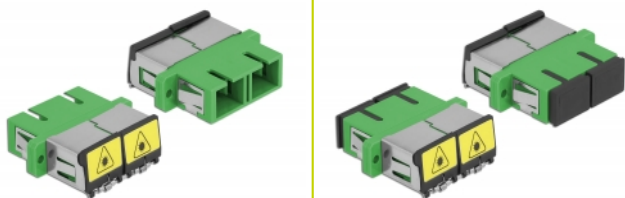

Delock Coupleur de fibre optique de protection laser SC Duplex femelle à SC Duplex femelle Simple-mode, vert

Description

Avec ce couplage SC Duplex de Delock, les connecteurs mâles de fibre optique peuvent être facilement branchés l'un à l'autre. Le couplage permet une connexion directe au câble en fibre optique et il est approprié pour le montage simple de boîtiers de connexion de fibre optique, des armoires et des panneaux de raccordement.

Protection contre la radiation laser

Le volet intégré assure la protection contre la radiation laser.

Protection avec un capot contre la poussière

Le coupleur est muni d'un capot adapté pour protéger le manchon contre la poussière et le garder propre.

N° produit 86892

EAN: 4043619868926

Pays d'origine: China

Emballage: Sac polyvalent à fermeture éclair

Détails techniques

- Connecteurs :
 - 1 x SC Duplex femelle >
 - 1 x SC Duplex femelle
- Pour fibre mode unique
- Manchon en céramique
- Avec un volet de protection laser et un capot de protection contre la poussière
- Montage via des rétenteurs métalliques ou des vis
- 2 orifices de montage
- Diamètre d'orifice de montage : 2,4 mm
- Pas du trou de vis : env. 30,7 mm
- Découpe du panneau (LxH) : env. 26,6 x 9,5 mm
- Température de fonctionnement : -20 °C ~ 70 °C
- Matériaux : plastique
- Couleur : vert
- Dimensions (LxlxH) : env. 34,7 x 25,6 x 9,3 mm

Configuration système requise

- Un port SC Duplex mâle libre

Contenu de l'emballage

- coupleurs SC Duplex

Image

Interface

Connecteur 1:	1 x SC Duplex femelle
Connecteur 2:	1 x SC Duplex femelle

Technical characteristics