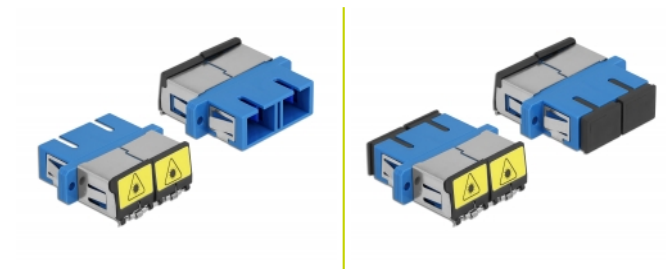

Systemové požadavky

- Volný port SC Duplex samec

Obsah balení

- spojky SC Duplex vazební šlen

Příslušenství