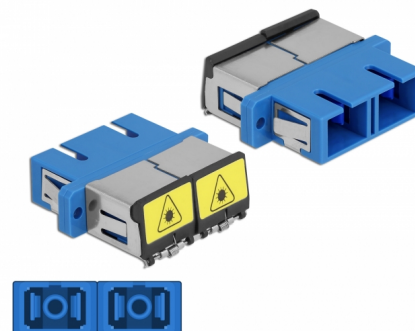

Delock Optická spojka ze zásuvky s ochrannou klapkou proti laseru SC Duplex na zásuvku SC Duplex, Single-mode, modrá

Popis

S touto spojkou SC Duplex značky Delock lze snadno navzájem propojit dva zástrčkové konektory optických kabelů. Tato spojka umožňuje přímé připojení k optickému kabelu a je vhodná pro snadnou montáž do optických spojovacích skříní, skříněk a propojovacích panelů.

Ochrana proti laserovému záření

Integrovaná klapka zaručuje ochranu proti laserovému záření.

Ochrana protiprachovým krytem

Tato spojka je vybavena vhodnou čepičkou na ochranu objímky proti prachu a k zajištění její čistoty.

Číslo produktu 86893

EAN: 4043619868933

Země původu: China

Balení: Plastová taška se zipem

Technické detaily

- Konektor:
  - 1 x SC Duplex samice >
  - 1 x SC Duplex samice
- Pro Single mód optiku
- Keramická objímka
- S laserovou ochrannou klapkou a protiprachovou ochrannou čepičkou
- Montáž prostřednictvím kovového držáku nebo šroubů
- 2 x montážní díry
- Průměr montážní díry: 2,4 mm
- Rozteč otvorů pro šroub: ca. 30,7 mm
- Výřez v panelu (ŠxV): cca. 26,6 x 9,5 mm
- Provozní teplota: -20 °C ~ 70 °C
- Materiál: plast
- Barva: modrý
- Rozměry (DxŠxV): cca. 34,7 x 25,6 x 9,3 mm