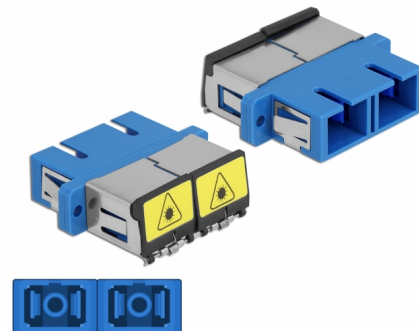

Delock Acoplador de Fibra Óptica con protección láser flip SC Duplex hembra a SC Duplex hembra Monomodo azul

Descripción

Con este acoplamiento SC Duplex de Delock, se pueden conectar los conectores macho de fibra óptica fácilmente entre sí. El acoplamiento permite una conexión directa al cable de fibra óptica y es adecuado para un montaje sencillo en cajas de conexión de fibra óptica, armarios y paneles de conexión.

Número de elemento 86893

EAN: 4043619868933

Pais de origen: China

Paquete: Bolsa de plástico con cremallera

Detalles técnicos

- Conectores:
 - 1 x SC Duplex hembra >
 - 1 x SC Duplex hembra
- Para fibra monomodo
- Manga de cerámica
- Con una tapa de protección láser y una tapa de protección contra el polvo
- Montaje a través de un soporte de metal o tornillos
- 2 orificios de montaje
- Diámetro del orificio de montaje: 2,4 mm
- Avance del orificio del tornillo: 30,7 mm aproximadamente
- Recorte del panel (ANxAL): aprox. 26,6 x 9,5 mm
- Temperatura de funcionamiento: -20 °C ~ 70 °C
- Material: plástico
- Color: azul
- Dimensiones (LAXANxAL): aprox. 34,7 x 25,6 x 9,3 mm

Requisitos del sistema

- Puerto macho SC Duplex disponible

Contenido del paquete

- acoplador SC Duplex

Image

Interface

Conector 1:	1 x SC Duplex hembra
Conector 2 :	1 x SC Duplex hembra

Technical characteristics

Temperatura de funcionamiento:	-20 °C ~ 70 °C
--------------------------------	----------------

Physical characteristics

Material:	Plástico
Longitud:	34,7 mm
Width:	25,6 mm
Height:	9,3 mm
Color:	azul