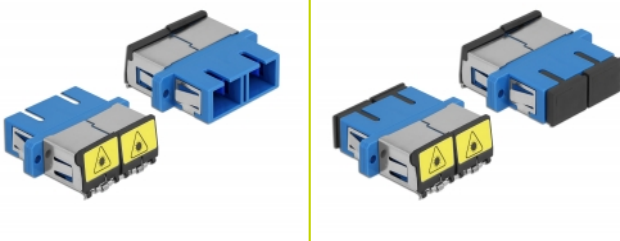

Delock Coupleur de fibre optique de protection laser SC Duplex femelle à SC Duplex femelle Simple-mode, bleu

Description

Avec ce couplage SC Duplex de Delock, les connecteurs mâles de fibre optique peuvent être facilement branchés l'un à l'autre. Le couplage permet une connexion directe au câble en fibre optique et il est approprié pour le montage simple de boîtiers de connexion de fibre optique, des armoires et des panneaux de raccordement.

Protection contre la radiation laser

Le volet intégré assure la protection contre la radiation laser.

Protection avec un capot contre la poussière

Le coupleur est muni d'un capot adapté pour protéger le manchon contre la poussière et le garder propre.

N° produit 86893

EAN: 4043619868933

Pays d'origine: China

Emballage: Sac polyvalent à fermeture éclair

Détails techniques

- Connecteurs :
 - 1 x SC Duplex femelle >
 - 1 x SC Duplex femelle
- Pour fibre mode unique
- Manchon en céramique
- Avec un volet de protection laser et un capot de protection contre la poussière
- Montage via des rétenteurs métalliques ou des vis
- 2 orifices de montage
- Diamètre d'orifice de montage : 2,4 mm
- Pas du trou de vis : env. 30,7 mm
- Découpe du panneau (LxH) : env. 26,6 x 9,5 mm
- Température de fonctionnement : -20 °C ~ 70 °C
- Matériaux : plastique
- Couleur : bleu
- Dimensions (LxlxH) : env. 34,7 x 25,6 x 9,3 mm

Configuration système requise

- Un port SC Duplex mâle libre

Contenu de l'emballage

- coupleurs SC Duplex

Image

Interface

Connecteur 1:	1 x SC Duplex femelle
Connecteur 2:	1 x SC Duplex femelle

Technical characteristics