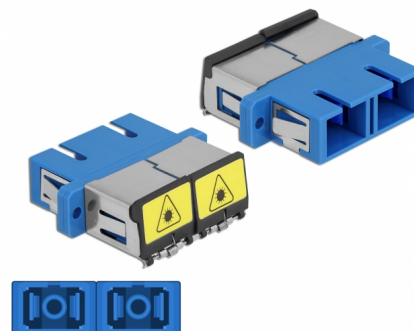

Delock Coupleur de fibre optique de protection laser SC Duplex femelle à SC Duplex femelle Simple-mode, bleu

Description

Avec ce couplage SC Duplex de Delock, les connecteurs mâles de fibre optique peuvent être facilement branchés l'un à l'autre. Le couplage permet une connexion directe au câble en fibre optique et il est approprié pour le montage simple de boîtiers de connexion de fibre optique, des armoires et des panneaux de raccordement.

Protection contre la radiation laser

Le volet intégré assure la protection contre la radiation laser.

Protection avec un capot contre la poussière

Le coupleur est muni d'un capot adapté pour protéger le manchon contre la poussière et le garder propre.

N° produit 86893

EAN: 4043619868933

Pays d'origine: China

Emballage: Sac polyvalent à fermeture éclair

Détails techniques

- Connecteurs :
 - 1 x SC Duplex femelle >
 - 1 x SC Duplex femelle
- Pour fibre mode unique
- Manchon en céramique
- Avec un volet de protection laser et un capot de protection contre la poussière
- Montage via des rétenteurs métalliques ou des vis
- 2 orifices de montage
- Diamètre d'orifice de montage : 2,4 mm
- Pas du trou de vis : env. 30,7 mm
- Découpe du panneau (LxH) : env. 26,6 x 9,5 mm
- Température de fonctionnement : -20 °C ~ 70 °C
- Matériaux : plastique
- Couleur : bleu
- Dimensions (LxlxH) : env. 34,7 x 25,6 x 9,3 mm

Température de fonctionnement :	-20 °C ~ 70 °C
---------------------------------	----------------

Physical characteristics

Matériaux:	Plastique
Longueur:	34,7 mm
Width:	25,6 mm
Height:	9,3 mm
Couleur:	bleu