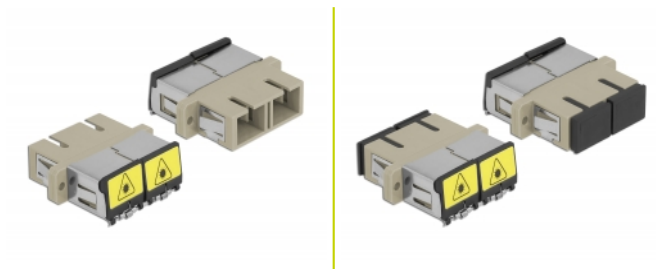

Systemové požadavky

- Volný port SC Duplex samec

Obsah balení

- spojky SC Duplex vazební šlen

Příslušenství