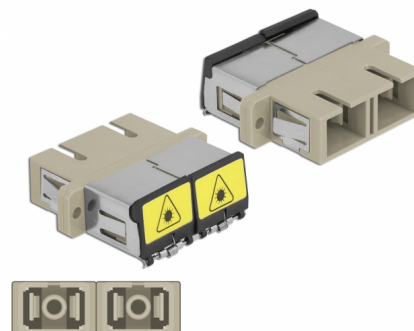

# Delock Optická spojka ze zásuvky s ochrannou klapkou proti laseru SC Duplex na zásuvku SC Duplex, Multi-mode, šedá

## Popis

S touto spojkou SC Duplex značky Delock lze snadno navzájem propojit dva zástrčkové konektory optických kabelů. Tato spojka umožňuje přímé připojení k optickému kabelu a je vhodná pro snadnou montáž do optických spojovacích skříní, skříněk a propojovacích panelů.

### Ochrana protiprachovým krytem

Tato spojka je vybavena vhodnou čepičkou na ochranu objímky proti prachu a k zajištění její čistoty.

**Číslo produktu 86894**

EAN: 4043619868940

Země původu: China

Balení: Plastová taška se zipem

## Technické detaily

- Konektor:
  - 1 x SC Duplex samice >
  - 1 x SC Duplex samice
- Pro Multimód optiku OM1 / OM2
- Keramická objímka
- S laserovou ochrannou klapkou a protiprachovou ochrannou čepičkou
- Montáž prostřednictvím kovového držáku nebo šroubů
- 2 x montážní díry
- Průměr montážní díry: 2,4 mm
- Rozteč otvorů pro šroub: ca. 30,7 mm
- Výřez v panelu (ŠxV): cca. 26,6 x 9,5 mm
- Provozní teplota: -20 °C ~ 70 °C
- Materiál: plast
- Barva: šedá
- Rozměry (DxŠxV): cca. 34,7 x 25,6 x 9,3 mm