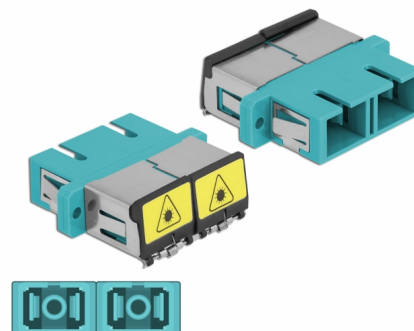

Delock Optická spojka ze zásuvky s ochrannou klapkou proti laseru SC Duplex na zásuvku SC Duplex, Multi-mode, aqua

Popis

S touto spojkou SC Duplex značky Delock lze snadno navzájem propojit dva zástrčkové konektory optických kabelů. Tato spojka umožňuje přímé připojení k optickému kabelu a je vhodná pro snadnou montáž do optických spojovacích skříní, skříněk a propojovacích panelů.

Ochrana proti laserovému záření

Integrovaná klapka zaručuje ochranu proti laserovému záření.

Ochrana protiprachovým krytem

Tato spojka je vybavena vhodnou čepičkou na ochranu objímky proti prachu a k zajištění její čistoty.

Číslo produktu 86895

EAN: 4043619868957

Země původu: China

Balení: Plastová taška se zipem

Technické detaily

- Konektor:
  - 1 x SC Duplex samice >
  - 1 x SC Duplex samice
- Pro Multimód optiku OM3
- Keramická objímka
- S laserovou ochrannou klapkou a protiprachovou ochrannou čepičkou
- Montáž prostřednictvím kovového držáku nebo šroubů
- 2 x montážní díry
- Průměr montážní díry: 2,4 mm
- Rozteč otvorů pro šroub: ca. 30,7 mm
- Výřez v panelu (ŠxV): cca. 26,6 x 9,5 mm
- Provozní teplota: -20 °C ~ 70 °C
- Materiál: plast
- Barva: aqua
- Rozměry (DxŠxV): cca. 34,7 x 25,6 x 9,3 mm