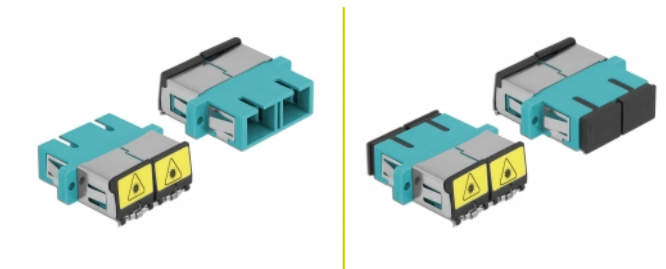

Systemové požadavky

- Volný port SC Duplex samec

Obsah balení

- spojky SC Duplex vazební šlen

Příslušenství