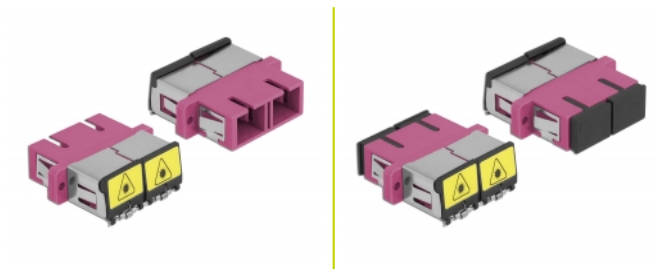

Delock Optická spojka ze zásuvky s ochrannou klapkou proti laseru SC Duplex na zásuvku SC Duplex, Multi-mode, fialová

Popis

S touto spojkou SC Duplex značky Delock lze snadno navzájem propojit dva zástrčkové konektory optických kabelů. Tato spojka umožňuje přímé připojení k optickému kabelu a je vhodná pro snadnou montáž do optických spojovacích skříní, skříněk a propojovacích panelů.

Ochrana proti laserovému záření

Integrovaná klapka zaručuje ochranu proti laserovému záření.

Ochrana protiprachovým krytem

Tato spojka je vybavena vhodnou čepičkou na ochranu objímky proti prachu a k zajištění její čistoty.

Číslo produktu 86896

EAN: 4043619868964

Země původu: China

Balení: Plastová taška se zipem

Technické detaily

- Konektor:
 - 1 x SC Duplex samice >
 - 1 x SC Duplex samice
- Pro Multimód optiku OM4
- Keramická objímka
- S laserovou ochrannou klapkou a protiprachovou ochrannou čepičkou
- Montáž prostřednictvím kovového držáku nebo šroubů
- 2 x montážní díry
- Průměr montážní díry: 2,4 mm
- Rozteč otvorů pro šroub: ca. 30,7 mm
- Výřez v panelu (ŠxV): cca. 26,6 x 9,5 mm
- Provozní teplota: -20 °C ~ 70 °C
- Materiál: plast
- Barva: fialová
- Rozměry (DxŠxV): cca. 34,7 x 25,6 x 9,3 mm

Systemové požadavky

- Volný port SC Duplex samec

Obsah balení

- spojky SC Duplex vazební šlen

Příslušenství

Interface

Konektor 1:	1 x SC Duplex samice
Konektor 2:	1 x SC Duplex samice

Technical characteristics