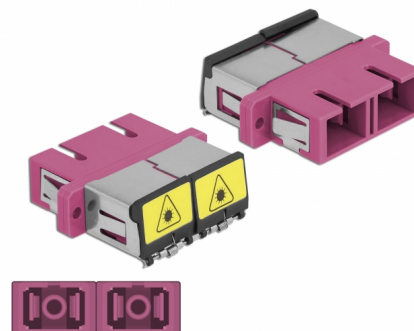

Delock Optická spojka ze zásuvky s ochrannou klapkou proti laseru SC Duplex na zásuvku SC Duplex, Multi-mode, fialová

Popis

S touto spojkou SC Duplex značky Delock lze snadno navzájem propojit dva zástrčkové konektory optických kabelů. Tato spojka umožňuje přímé připojení k optickému kabelu a je vhodná pro snadnou montáž do optických spojovacích skříní, skříněk a propojovacích panelů.

Ochrana proti laserovému záření

Integrovaná klapka zaručuje ochranu proti laserovému záření.

Ochrana protiprachovým krytem

Tato spojka je vybavena vhodnou čepičkou na ochranu objímky proti prachu a k zajištění její čistoty.

Číslo produktu 86896

EAN: 4043619868964

Země původu: China

Balení: Plastová taška se zipem

Technické detaily

- Konektor:
 - 1 x SC Duplex samice >
 - 1 x SC Duplex samice
- Pro Multimód optiku OM4
- Keramická objímka
- S laserovou ochrannou klapkou a protiprachovou ochrannou čepičkou
- Montáž prostřednictvím kovového držáku nebo šroubů
- 2 x montážní díry
- Průměr montážní díry: 2,4 mm
- Rozteč otvorů pro šroub: ca. 30,7 mm
- Výřez v panelu (ŠxV): cca. 26,6 x 9,5 mm
- Provozní teplota: -20 °C ~ 70 °C
- Materiál: plast
- Barva: fialová
- Rozměry (DxŠxV): cca. 34,7 x 25,6 x 9,3 mm

Systemové požadavky

- Volný port SC Duplex samec

Obsah balení

- spojky SC Duplex vazební šlen

Příslušenství

Interface

Konektor 1:	1 x SC Duplex samice
Konektor 2:	1 x SC Duplex samice

Technical characteristics