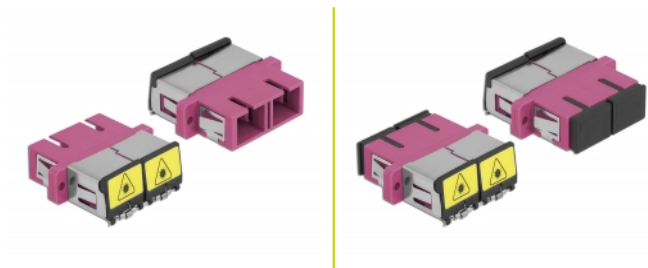

Delock Coupleur de fibre optique de protection laser SC Duplex femelle à SC Duplex femelle Multimode, violet

Description

Avec ce couplage SC Duplex de Delock, les connecteurs mâles de fibre optique peuvent être facilement branchés l'un à l'autre. Le couplage permet une connexion directe au câble en fibre optique et il est approprié pour le montage simple de boîtiers de connexion de fibre optique, des armoires et des panneaux de raccordement.

Protection contre la radiation laser

Le volet intégré assure la protection contre la radiation laser.

Protection avec un capot contre la poussière

Le coupleur est muni d'un capot adapté pour protéger le manchon contre la poussière et le garder propre.

N° produit 86896

EAN: 4043619868964

Pays d'origine: China

Emballage: Sac polyvalent à fermeture éclair

Détails techniques

- Connecteurs :
 - 1 x SC Duplex femelle >
 - 1 x SC Duplex femelle
- Pour fibre multi-mode OM4
- Manchon en céramique
- Avec un volet de protection laser et un capot de protection contre la poussière
- Montage via des rétenteurs métalliques ou des vis
- 2 orifices de montage
- Diamètre d'orifice de montage : 2,4 mm
- Pas du trou de vis : env. 30,7 mm
- Découpe du panneau (LxH) : env. 26,6 x 9,5 mm
- Température de fonctionnement : -20 °C ~ 70 °C
- Matériaux : plastique
- Couleur : violet
- Dimensions (LxlxH) : env. 34,7 x 25,6 x 9,3 mm

Configuration système requise

- Un port SC Duplex mâle libre

Contenu de l'emballage

- coupleurs SC Duplex

Image

Interface

Connecteur 1:	1 x SC Duplex femelle
Connecteur 2:	1 x SC Duplex femelle

Technical characteristics