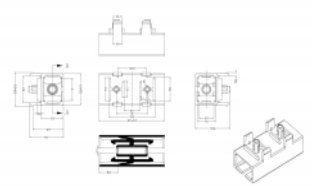

Technické detaily

- Konektor:
 - 1 x SC Simplex samice >
 - 1 x SC Simplex samice
- Pro Single mód optiku
- Keramická objímka
- S prachovou zásepkou
- Montáž na desku tištěných spojů
- Materiál: plast
- Barva: zelený
- Rozměry (DxŠxV): cca. 27,4 x 14,6 x 12,8 mm

Systémové požadavky

- Volný port SC Simplex samec
- Deska vhodná k montáži optické spojky

Obsah balení

- Spojka optických vláken

Příslušenství

Interface

Konektor 1:	1 x SC Simplex samice
Konektor 2:	1 x SC Simplex samice

Physical characteristics

Materiál:	Plastová
Délka:	27.4 mm
Width:	14,6 mm
Height:	12,8 mm
Barva:	zelený