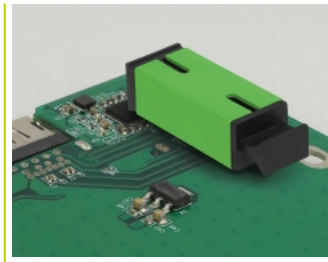

Delock Spojka optických vláken pro desku tištěných spojů, ze zásuvky SC Simplex na zásuvku SC Simplex, Single-mode, zelená

Popis

Tuto spojku SC Simplex značky Delock lze připevnit k desce tištěných spojů a připojit k optickým konektorům. Tato spojka umožňuje přímé připojení k optickému kabelu.

Ochrana protiprachovým krytem

Tato spojka je vybavena vhodnou čepičkou na ochranu objímky proti prachu a k zajištění její čistoty.

Číslo produktu 86932

EAN: 4043619869329

Země původu: China

Balení: Plastová taška se zipem

Technické detaily

- Konektor:
 - 1 x SC Simplex samice >
 - 1 x SC Simplex samice
- Pro Single mód optiku
- Keramická objímka
- S prachovou zásepkou
- Montáž na desku tištěných spojů
- Materiál: plast
- Barva: zelený
- Rozměry (DxŠxV): cca. 27,4 x 14,6 x 12,8 mm

Systémové požadavky

- Volný port SC Simplex samec
- Deska vhodná k montáži optické spojky

Obsah balení

- Spojka optických vláken

Příslušenství

Interface

Konektor 1:	1 x SC Simplex samice
Konektor 2:	1 x SC Simplex samice