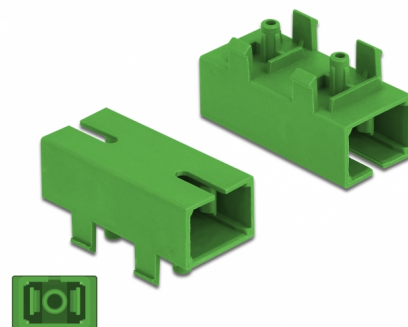

Delock Spojka optických vláken pro desku tištěných spojů, ze zásuvky SC Simplex na zásuvku SC Simplex, Single-mode, zelená

Popis

Tuto spojku SC Simplex značky Delock lze připevnit k desce tištěných spojů a připojit k optickým konektorům. Tato spojka umožňuje přímé připojení k optickému kabelu.

Ochrana protiprachovým krytem

Tato spojka je vybavena vhodnou čepičkou na ochranu objímky proti prachu a k zajištění její čistoty.

Číslo produktu 86932

EAN: 4043619869329

Země původu: China

Balení: Plastová taška se zipem

Technické detaily

- Konektor:
 - 1 x SC Simplex samice >
 - 1 x SC Simplex samice
- Pro Single mód optiku
- Keramická objímka
- S prachovou zásepkou
- Montáž na desku tištěných spojů
- Materiál: plast
- Barva: zelený
- Rozměry (DxŠxV): cca. 27,4 x 14,6 x 12,8 mm

Physical characteristics

Materiál:	Plastová
Délka:	27.4 mm
Width:	14,6 mm
Height:	12,8 mm
Barva:	zelený