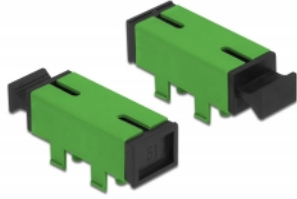

Delock Spojka optických vláken pro desku tištěných spojů, ze zásuvky SC Simplex na zásuvku SC Simplex, Single-mode, zelená

Popis

Tuto spojku SC Simplex značky Delock lze připevnit k desce tištěných spojů a připojit k optickým konektorům. Tato spojka umožňuje přímé připojení k optickému kabelu.

Technické detaily

- Konektor:
 - 1 x SC Simplex samice >
 - 1 x SC Simplex samice
- Pro Single mód optiku
- Keramická objímka
- S prachovou zásepkou
- Montáž na desku tištěných spojů
- Materiál: plast
- Barva: zelený
- Rozměry (DxŠxV): cca. 27,4 x 14,6 x 12,8 mm

Systémové požadavky

- Volný port SC Simplex samec
- Deska vhodná k montáži optické spojky

Obsah balení

- Spojka optických vláken

Příslušenství

Interface

Konektor 1:	1 x SC Simplex samice
Konektor 2:	1 x SC Simplex samice

Physical characteristics

Materiál:	Plastová
Délka:	27.4 mm
Width:	14,6 mm
Height:	12,8 mm
Barva:	zelený