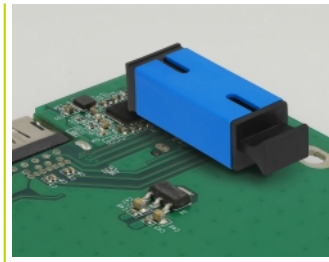

Delock Spojka optických vláken pro desku tištěných spojů, ze zásuvky SC Simplex na zásuvku SC Simplex, Single-mode, modrý

Popis

Tuto spojku SC Simplex značky Delock lze připevnit k desce tištěných spojů a připojit k optickým konektorům. Tato spojka umožňuje přímé připojení k optickému kabelu.

Ochrana protiprachovým krytem

Tato spojka je vybavena vhodnou čepičkou na ochranu objímky proti prachu a k zajištění její čistoty.

Číslo produktu 86943

EAN: 4043619869435

Země původu: China

Balení: Plastová taška se zipem

Technické detaily

- Konektor:
 - 1 x SC Simplex samice >
 - 1 x SC Simplex samice
- Pro Single mód optiku
- Keramická objímka
- S prachovou zásepkou
- Montáž na desku tištěných spojů
- Materiál: plast
- Barva: modrý
- Rozměry (DxŠxV): cca. 27,4 x 14,6 x 12,8 mm

Systémové požadavky

- Volný port SC Simplex samec
- Deska vhodná k montáži optické spojky

Obsah balení

- Spojka optických vláken

Příslušenství

Interface

Konektor 1:	1 x SC Simplex samice
Konektor 2:	1 x SC Simplex samice