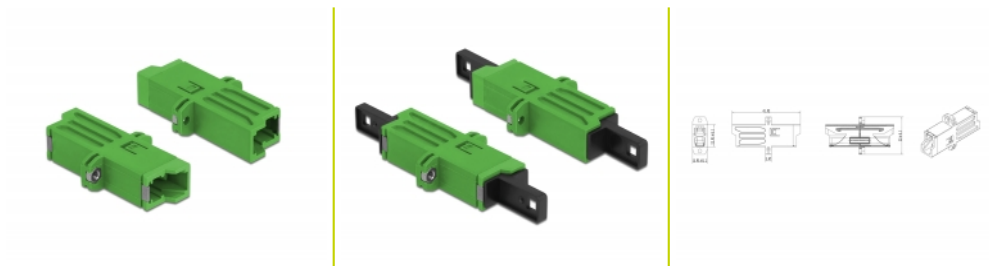

Delock Spojka optických vláken E2000 ze zásuvky Simplex na zásuvku Simplex, Single-mode, zelená

Popis

S touto spojkou E2000 Simplex značky Delock lze snadno navzájem propojit dva zástrčkové konektory optických kabelů. Tato spojka umožňuje přímé připojení k optickému kabelu a je vhodná pro jednoduchou montáž do optických spojovacích krabic a skříněk.

Technické detaily

- Konektor:
 - 1 x E2000 Simplex samice >
 - 1 x E2000 Simplex samice
- Pro Single mód optiku
- Keramická objímka
- S prachovou záslenkou
- Šroubová montáž
- Materiál: plast
- Barva: zelený
- Rozměry (DxŠxV): cca. 41,9 x 22,0 x 8,9 mm

Systémové požadavky

- Volný port E2000 Simplex samec

Obsah balení

- Spojka optických vláken

Příslušenství

Interface

Konektor 1:	1 x E2000 Simplex samice
Konektor 2:	1 x E2000 Simplex samice

Physical characteristics

Materiál:	Plastová
Délka:	41,9 mm
Width:	22,0 mm
Height:	8,9 mm
Barva:	zelený