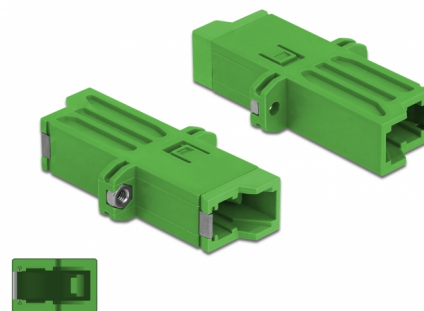

Delock Spojka optických vláken E2000 ze zásuvky Simplex na zásuvku Simplex, Single-mode, zelená

Popis

S touto spojkou E2000 Simplex značky Delock lze snadno navzájem propojit dva zástrčkové konektory optických kabelů. Tato spojka umožňuje přímé připojení k optickému kabelu a je vhodná pro jednoduchou montáž do optických spojovacích krabic a skříněk.

Ochrana protiprachovým krytem

Tato spojka je vybavena vhodnou čepičkou na ochranu objímky proti prachu a k zajištění její čistoty.

Číslo produktu 86944

EAN: 4043619869442

Země původu: China

Balení: Plastová taška se zipem

Technické detaily

- Konektor:
 - 1 x E2000 Simplex samice >
 - 1 x E2000 Simplex samice
- Pro Single mód optiku
- Keramická objímka
- S prachovou záslenkou
- Šroubová montáž
- Materiál: plast
- Barva: zelený
- Rozměry (DxŠxV): cca. 41,9 x 22,0 x 8,9 mm

Materiál:	Plastová
Délka:	41,9 mm
Width:	22,0 mm
Height:	8,9 mm
Barva:	zelený