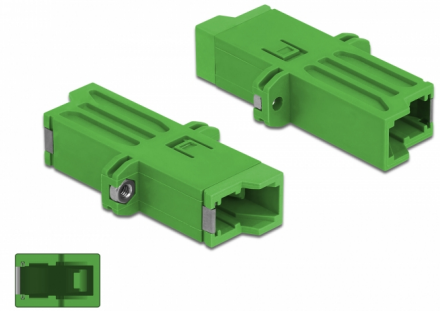

Delock Acoplador de fibra óptica E2000 Simplex hembra a Simplex hembra Monomodo verde

Descripción

Con este acoplamiento E2000 Simplex de Delock, se pueden conectar los conectores macho de fibra óptica fácilmente entre sí. El acoplador permite una conexión directa al cable de fibra óptica y es adecuado para un montaje sencillo en cajas o gabinetes de conexión de fibra óptica.

Protección por cubierta antipolvo

El acoplamiento está equipado con una tapa adecuada para proteger la manga del polvo y mantenerla limpia.

Número de elemento 86944

EAN: 4043619869442

Pais de origen: China

Paquete: Bolsa de plástico con cremallera

Detalles técnicos

- Conectores:
 - 1 x E2000 Simplex hembra >
 - 1 x E2000 Simplex hembra
- Para fibra monomodo
- Manga de cerámica
- Con tapa para el polvo
- Montaje mediante tornillos
- Material: plástico
- Color: verde
- Dimensiones (LxANxAL): aprox. 41,9 x 22,0 x 8,9 mm

Material:	Plástico
Longitud:	41,9 mm
Width:	22,0 mm
Height:	8,9 mm
Color:	verde