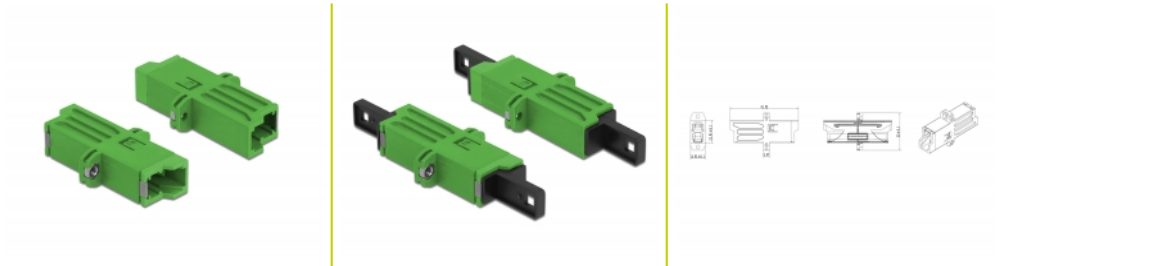

Delock Raccord de fibre optique E2000 Simplex femelle à Simplex femelle, mode simple, vert

Description

Avec ce couplage E2000 Simplex de Delock, les connecteurs mâles de fibre optique peuvent être facilement branchés l'un à l'autre. Le raccord permet la connexion directe au câble de fibre optique et il est approprié pour le montage simple dans des boîtiers ou armoires de connexion de fibre optique.

Protection avec un capot contre la poussière

Le coupleur est muni d'un capot adapté pour protéger le manchon contre la poussière et le garder propre.

N° produit 86944

EAN: 4043619869442

Pays d'origine: China

Emballage: Sac polyvalent à fermeture éclair

Détails techniques

- Connecteurs :
 - 1 x E2000 Simplex femelle >
 - 1 x E2000 Simplex femelle
- Pour fibre mode unique
- Manchon en céramique
- Avec couvercle anti-poussière
- Montage par vis
- Matériaux : plastique
- Couleur : vert
- Dimensions (LxlxH) : env. 41,9 x 22,0 x 8,9 mm

Configuration système requise

- Un port E2000 Simplex mâle libre

Contenu de l'emballage

- Raccord de fibre optique

Image

Interface

Connecteur 1:	1 x E2000 Simplex femelle
Connecteur 2:	1 x E2000 Simplex femelle