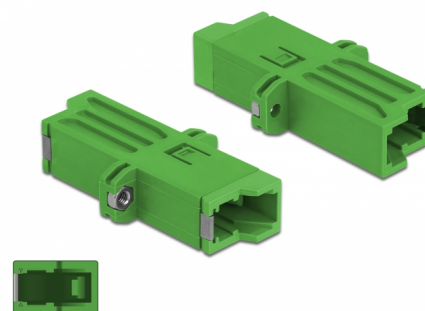

Delock Raccord de fibre optique E2000 Simplex femelle à Simplex femelle, mode simple, vert

Description

Avec ce couplage E2000 Simplex de Delock, les connecteurs mâles de fibre optique peuvent être facilement branchés l'un à l'autre. Le raccord permet la connexion directe au câble de fibre optique et il est approprié pour le montage simple dans des boîtiers ou armoires de connexion de fibre optique.

Protection avec un capot contre la poussière

Le coupleur est muni d'un capot adapté pour protéger le manchon contre la poussière et le garder propre.

N° produit 86944

EAN: 4043619869442

Pays d'origine: China

Emballage: Sac polyvalent à fermeture éclair

Détails techniques

- Connecteurs :
 - 1 x E2000 Simplex femelle >
 - 1 x E2000 Simplex femelle
- Pour fibre mode unique
- Manchon en céramique
- Avec couvercle anti-poussière
- Montage par vis
- Matériaux : plastique
- Couleur : vert
- Dimensions (LxlxH) : env. 41,9 x 22,0 x 8,9 mm

Physical characteristics

Matériaux:	Plastique
Longueur:	41,9 mm
Width:	22,0 mm
Height:	8,9 mm
Couleur:	vert