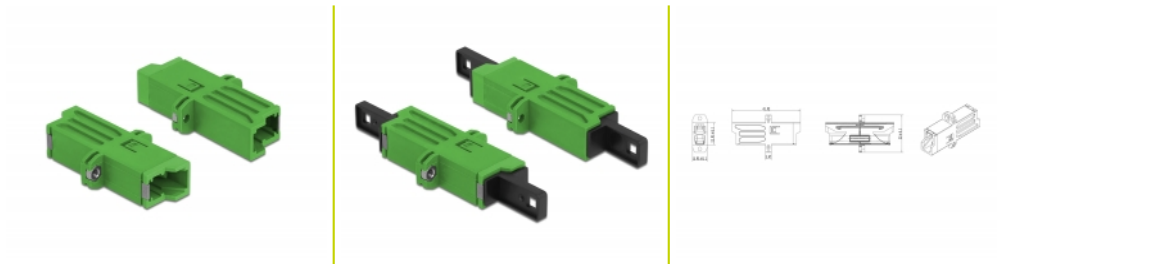

Delock Złącze światłowodowe do E2000 Simplex, żeńskie do żeńskiego jedno modowego SC Simplex, zielone

Opis

Sprzęg E2000 Simplex Delock pozwala na łączenie dwu optycznych złączy męskich. Sprzęg pozwala na bezpośrednie połączenie do światłowodu i nadaje się do montowania na optycznych skrzynkach krosowniczych.

Ochrona przed pyłem

Sprzęg ma zatyczkę chroniącą tuleję przed pyłem.

Numer artykułu 86944

EAN: 4043619869442

Kraj pochodzenia: China

Opakowanie: Torba na zamek błyskawiczny

Szczegóły techniczne

- Złącze:
 - 1 x E2000 Simplex żeński >
 - 1 x E2000 Simplex żeński
- Dla światłowodów Jednomodowych
- Tuleja ceramiczna
- Z osłoną przeciwkurzową
- Mocowanie na śrubki
- Materiał: tworzywo sztuczne
- Kolor: zielony
- Wymiary (DxSxW): ok. 41,9 x 22,0 x 8,9 mm

Wymagania systemowe

- Wolne gniazdo męskie E2000 Simplex

Zawartość opakowania

- Złącze optyczne

Zdjęcia

Interface

Złącze 1:	1 x E2000 Simplex żeński
Złącze 2:	1 x E2000 Simplex żeński

Physical characteristics

Materiał:	Plastik
Długość:	41,9 mm
Width:	22,0 mm
Height:	8,9 mm
Kolor:	zielony