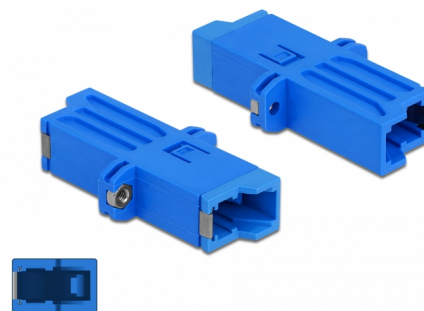

Delock Spojka optických vláken E2000 ze zásuvky Simplex na zásuvku Simplex, Single-mode, modrý

Popis

S touto spojkou E2000 Simplex značky Delock lze snadno navzájem propojit dva zástrčkové konektory optických kabelů. Tato spojka umožňuje přímé připojení k optickému kabelu a je vhodná pro jednoduchou montáž do optických spojovacích krabic a skříněk.

Ochrana protiprachovým krytem

Tato spojka je vybavena vhodnou čepičkou na ochranu objímky proti prachu a k zajištění její čistoty.

Číslo produktu 86945

EAN: 4043619869459

Země původu: China

Balení: Plastová taška se zipem

Technické detaily

- Konektor:
 - 1 x E2000 Simplex samice >
 - 1 x E2000 Simplex samice
- Pro Single mód optiku
- Keramická objímka
- S prachovou záslenkou
- Šroubová montáž
- Materiál: plast
- Barva: modrý
- Rozměry (DxŠxV): cca. 41,9 x 22,0 x 8,9 mm

Materiál:	Plastová
Délka:	41,9 mm
Width:	22,0 mm
Height:	8,9 mm
Barva:	modrý