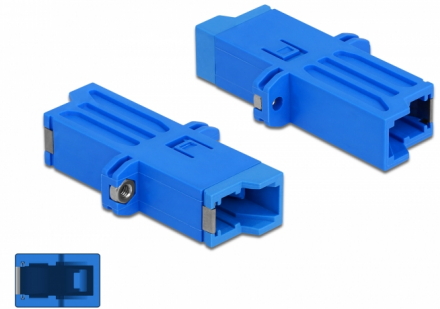

Delock Acoplador de fibra óptica E2000 Simplex hembra a Simplex hembra Monomodo azul

Descripción

Con este acoplamiento E2000 Simplex de Delock, se pueden conectar los conectores macho de fibra óptica fácilmente entre sí. El acoplador permite una conexión directa al cable de fibra óptica y es adecuado para un montaje sencillo en cajas o gabinetes de conexión de fibra óptica.

Protección por cubierta antipolvo

El acoplamiento está equipado con una tapa adecuada para proteger la manga del polvo y mantenerla limpia.

Número de elemento 86945

EAN: 4043619869459

Pais de origen: China

Paquete: Bolsa de plástico con cremallera

Detalles técnicos

- Conectores:
  - 1 x E2000 Simplex hembra >
  - 1 x E2000 Simplex hembra
- Para fibra monomodo
- Manga de cerámica
- Con tapa para el polvo
- Montaje mediante tornillos
- Material: plástico
- Color: azul
- Dimensiones (LxANxAL): aprox. 41,9 x 22,0 x 8,9 mm

Requisitos del sistema

- Puerto macho E2000 Simplex disponible