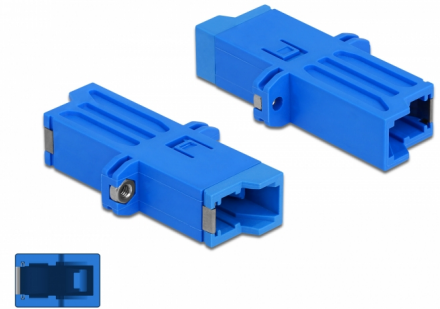

Delock Raccord de fibre optique E2000 Simplex femelle à Simplex femelle, mode simple, bleu

Description

Avec ce couplage E2000 Simplex de Delock, les connecteurs mâles de fibre optique peuvent être facilement branchés l'un à l'autre. Le raccord permet la connexion directe au câble de fibre optique et il est approprié pour le montage simple dans des boîtiers ou armoires de connexion de fibre optique.

Protection avec un capot contre la poussière

Le coupleur est muni d'un capot adapté pour protéger le manchon contre la poussière et le garder propre.

N° produit 86945

EAN: 4043619869459

Pays d'origine: China

Emballage: Sac polyvalent à fermeture éclair

Détails techniques

- Connecteurs :
 - 1 x E2000 Simplex femelle >
 - 1 x E2000 Simplex femelle
- Pour fibre mode unique
- Manchon en céramique
- Avec couvercle anti-poussière
- Montage par vis
- Matériaux : plastique
- Couleur : bleu
- Dimensions (LxlxH) : env. 41,9 x 22,0 x 8,9 mm

Physical characteristics

Matériaux:	Plastique
Longueur:	41,9 mm
Width:	22,0 mm
Height:	8,9 mm
Couleur:	bleu