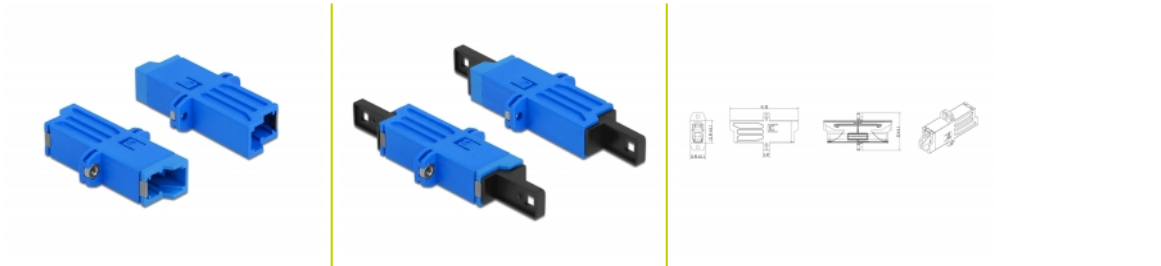

Delock Raccord de fibre optique E2000 Simplex femelle à Simplex femelle, mode simple, bleu

Description

Avec ce couplage E2000 Simplex de Delock, les connecteurs mâles de fibre optique peuvent être facilement branchés l'un à l'autre. Le raccord permet la connexion directe au câble de fibre optique et il est approprié pour le montage simple dans des boîtiers ou armoires de connexion de fibre optique.

Protection avec un capot contre la poussière

Le coupleur est muni d'un capot adapté pour protéger le manchon contre la poussière et le garder propre.

N° produit 86945

EAN: 4043619869459

Pays d'origine: China

Emballage: Sac polyvalent à fermeture éclair

Détails techniques

- Connecteurs :
 - 1 x E2000 Simplex femelle >
 - 1 x E2000 Simplex femelle
- Pour fibre mode unique
- Manchon en céramique
- Avec couvercle anti-poussière
- Montage par vis
- Matériaux : plastique
- Couleur : bleu
- Dimensions (LxlxH) : env. 41,9 x 22,0 x 8,9 mm

Configuration système requise

- Un port E2000 Simplex mâle libre

Contenu de l'emballage

- Raccord de fibre optique

Image

Interface

Connecteur 1:	1 x E2000 Simplex femelle
Connecteur 2:	1 x E2000 Simplex femelle