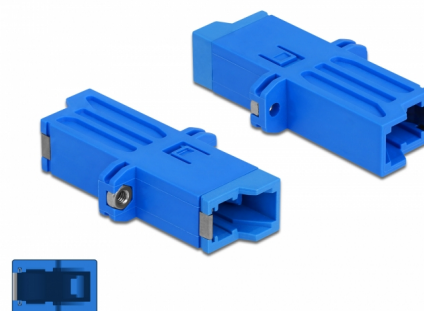

Delock Złącze światłowodowe do E2000 Simplex, żeńskie do żeńskiego jedno modowego SC Simplex, niebieski

Opis

Sprzęg E2000 Simplex Delock pozwala na łączenie dwu optycznych złączy męskich. Sprzęg pozwala na bezpośrednie połączenie do światłowodu i nadaje się do montowania na optycznych skrzynkach krosowniczych.

Ochrona przed pyłem

Sprzęg ma zatyczkę chroniącą tuleję przed pyłem.

Numer artykułu 86945

EAN: 4043619869459

Kraj pochodzenia: China

Opakowanie: Torba na zamek błyskawiczny

Szczegóły techniczne

- Złącze:
 - 1 x E2000 Simplex żeński >
 - 1 x E2000 Simplex żeński
- Dla światłowodów Jednomodowych
- Tuleja ceramiczna
- Z osłoną przeciwkurzową
- Mocowanie na śrubki
- Materiał: tworzywo sztuczne
- Kolor: niebieski
- Wymiary (DxSxW): ok. 41,9 x 22,0 x 8,9 mm

Wymagania systemowe

- Wolne gniazdo męskie E2000 Simplex

Zawartość opakowania

- Złącze optyczne

Zdjęcia

Interface

Złącze 1:	1 x E2000 Simplex żeński
Złącze 2:	1 x E2000 Simplex żeński

Physical characteristics

Materiał:	Plastik
Długość:	41,9 mm
Width:	22,0 mm
Height:	8,9 mm
Kolor:	niebieski