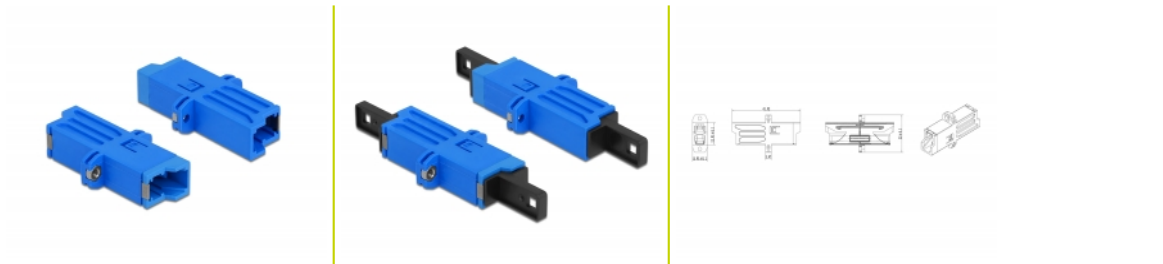

Delock Złącze światłowodowe do E2000 Simplex, żeńskie do żeńskiego jedno modowego SC Simplex, niebieski

Opis

Sprzęg E2000 Simplex Delock pozwala na łączenie dwu optycznych złączy męskich. Sprzęg pozwala na bezpośrednie połączenie do światłowodu i nadaje się do montowania na optycznych skrzynkach krosowniczych.

Ochrona przed pyłem

Sprzęg ma zatyczkę chroniącą tuleję przed pyłem.

Numer artykułu 86945

EAN: 4043619869459

Kraj pochodzenia: China

Opakowanie: Torba na zamek błyskawiczny

Szczegóły techniczne

- Złącze:
 - 1 x E2000 Simplex żeński >
 - 1 x E2000 Simplex żeński
- Dla światłowodów Jednomodowych
- Tuleja ceramiczna
- Z osłoną przeciwkurzową
- Mocowanie na śrubki
- Materiał: tworzywo sztuczne
- Kolor: niebieski
- Wymiary (DxSxW): ok. 41,9 x 22,0 x 8,9 mm

Wymagania systemowe

- Wolne gniazdo męskie E2000 Simplex

Zawartość opakowania

- Złącze optyczne

Zdjęcia

Interface

Złącze 1:	1 x E2000 Simplex żeński
Złącze 2:	1 x E2000 Simplex żeński

Physical characteristics

Materiał:	Plastik
Długość:	41,9 mm
Width:	22,0 mm
Height:	8,9 mm
Kolor:	niebieski