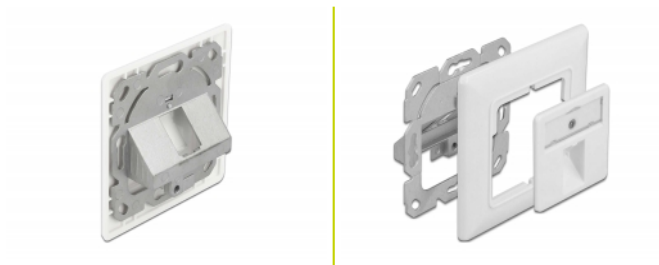

Příslušenství