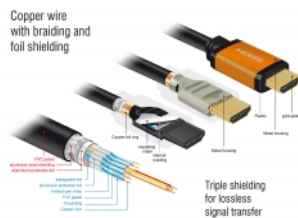

Delock Vysokorychlostní kabel HDMI, 48 Gbps, 8K 60 Hz, 3 m

Popis

Tento vysoce kvalitní vysokorychlostní HDMI kabel od společnosti Delock lze využívat k připojování zařízení s rozhraním HDMI, jako například televizí, přehrávačů Blu-ray, monitorů nebo projektorů. Vzhledem k tomu, že podporuje maximální přenosovou šířku 48 Gbps, lze obsah zobrazovat v rozlišeních 8K Ultra HD (7680 x 4320 @ 60 Hz).

Dokonalý zvuk s podporou eARC

Kabel Delock HDMI podporuje vylepšený ARC (eARC). To umožňuje připojení HDMI zařízení, jako například přehrávačů Blu-ray, přímo k TV. Nekomprimované zvukové signály jsou poté přímo a beze ztrát přenášeny zpětným audio kanálem do připojeného zvukového systému.

- Měděné vodiče
- Trojitě stíněný kabel
- Pozlacené kontakty
- Přenos audio a video signálu
- Rychlost přenosu dat až 48 Gbps
- Rozlišení až:
 - 7680 x 4320 @ 60 Hz
 - 5120 x 2880 @ 120 Hz
 - 3840 x 2160 @ 240 Hz(v závislosti na systému a připojeném hardware)
- 3D podpora: až do 3840 x 2160 @ 120 Hz
(v závislosti na systému a připojeném hardware)
- Podporuje poměr stran cinema 21:9
- Podporuje 1080p HFR (High Frame Rate) 3D
- Podporuje vzorkování barev ve formátu 4:4:4, 4:2:2 a 4:2:0
- Podporuje Display Stream Compression 1.2 (DSC)
- Podporuje Dolby® Vision
- Podporuje Dynamic HDR
- Podporuje Game Mode VRR
- Podporuje eARC
- Až 32 audio kanálů pro reproduktory
- Audio vzorkovací frekvence až do 1536 kHz
- Vyhovuje Dolby® TrueHD a DTS-HD Master Audio™
- Podporuje dynamické nastavení synchronizace zpoždění audio / video
- Podporuje řídicí povely CEC 2.0
- Barva: černá / zlatě nabarven
- Délka včetně konektorů cca. 3 m

Systémové požadavky

- Volní rozhraní HDMI

Obsah balení

- Vysokorychlostní kabel HDMI

Příslušenství

General

Specifikace:	High Speed HDMI with Ethernet Dolby® Vision Dynamic HDR
--------------	---

Interface