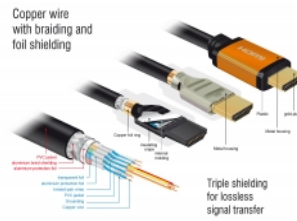

Delock Przewód HDMI o dużej szybkości transmisji 48 Gbps 8K 60 Hz 3 m

Opis

Szybki kabel HDMI Delock służy to łączenia urządzeń z interfejsem HDMI, takich jak telewizory, odtwarzacze Blu-ray, monitory i projektory. Obsługuje przepustowość 48 Gbps, wyświetla w rozdzielczości 8K Ultra HD (7680 x 4320 przy 60 Hz).

Doskonały dźwięk z obsługą eARC

Kabel Delock HDMI obsługujący Enhanced ARC (eARC). Umożliwia to łączenie urządzeń HDMI takich jak odtwarzacze Blu-ray wprost do telewizora. Nieskompresowane sygnały audio są przesyłane wprost i bez strat do podłączonych systemów dźwięku przez kanał zwrotny audio.

- Połączone styki
- Transfer sygnałów audio i video
- Szybkość transmisji danych do 48 Gbps
- Rozdzielczość do:
 - 7680 x 4320 @ 60 Hz
 - 5120 x 2880 @ 120 Hz
 - 3840 x 2160 @ 240 Hz(w zależności od systemu i podłączonych urządzeń)
- Obsługa 3D: maks. 3840 x 2160 @ 120 Hz
(w zależności od systemu i podłączonych urządzeń)
- Obsługuje kinowy format obrazu 21:9
- Obsługuje 1080p HFR (wysoka częstotliwość odświeżania) 3D
- Obsługa próbkowania kolorów w formatach 4:4:4, 4:2:2 oraz 4:2:0
- Obsługa Display Stream Compression 1.2 (DSC)
- Obsługa Dolby® Vision
- Obsługa Dynamic HDR
- Obsługa Game Mode VRR
- Obsługa eARC
- Maks. 32 kanały audio dla głośników
- Częstotliwość próbkowania audio o wartości do 1536 kHz
- Obsługa Dolby® TrueHD i DTS-HD Master Audio™
- Obsługuje dynamiczną regulację synchronizacji ruchu warg z dźwiękiem w przypadku opóźnień audio / wideo
- Obsługuje polecenia sterowania CEC 2.0
- Kolor: czarny / złoty
- Długość ze złączami (L): ok. 3 m

Wymagania systemowe

- Wolny interfejs HDMI

Zawartość opakowania

- Przewód HDMI o dużej szybkości transmisji

Zdjęcia

General

Specyfikacja :	High Speed HDMI with Ethernet Dolby® Vision Dynamic HDR
----------------	---