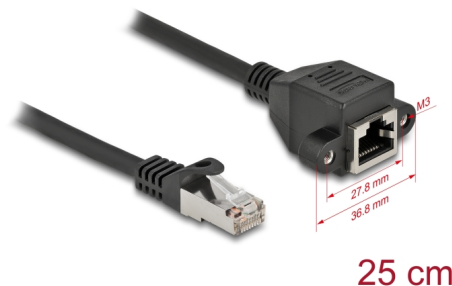

Delock Cable de extensión de red S/FTP RJ45 macho a RJ45 hembra Cat.6A 25 cm negro

Descripción

Este cable de red de Delock puede utilizarse para ampliar y conectar varios dispositivos. El conector RJ45 atornillable puede fijarse, por ejemplo, a un soporte de ranura o a una carcasa con un recorte adecuado.

Número de elemento 86998

EAN: 4043619869985

Pais de origen: China

Paquete: Bolsa de plástico con cremallera

Detalles tecnicos

- Conectores:
 - 1 x RJ45 macho >
 - 1 x RJ45 hembra con tuercas
- Especificación Cat.6A
- Apantallado (S/FTP)
- LSZH (sin halógenos)
- Distancia del tornillo: aprox. 27,8 mm
- Valor normalizado del cable: 26 AWG
- Longitud incluido conectores: aprox. 25 cm
- Color: negro
- Material: PVC

Requisitos del sistema

- Un puerto RJ45 disponible

Contenido del paquete

- Cable de extensión
- 2 x tornillo M3

Image

General

Especificación técnica:	Cat. 6A
-------------------------	---------

Interface

Conector 1:	1 x RJ45 macho
Conector 2 :	1 x RJ45 hembra con tuercas

Physical characteristics

Material:	PVC
Shielding:	S/FTP
Longitud:	25 cm
Color:	negro