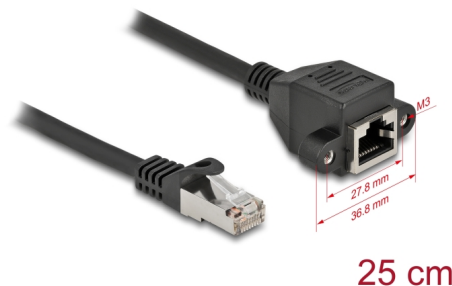

Delock Rallonge de réseau S/FTP RJ45 mâle à RJ45 femelle, Cat.6A, 25 cm, noir

Description

Ce câble de réseau de Delock peut étendre et connecter divers appareils. Le jack RJ45 vissable peut être fixé, par exemple, à un support de prise ou un logement avec une ouverture adéquate.

N° produit 86998

EAN: 4043619869985

Pays d'origine: China

Emballage: Sac polyvalent à fermeture éclair

Détails techniques

- Connecteurs :
 - 1 x RJ45 mâle >
 - 1 x RJ45 femelle avec écrous
- Spécification Cat.6A
- Blindé (S/FTP)
- LSZH (sans halogène)
- Distance entre vis: env. 27,8 mm
- Jauge de câble : 26 AWG
- Longueur, cordon incl. : env. 25 cm
- Couleur : noir
- Matériel : PVC

Configuration système requise

- Un port RJ45 libre

Contenu de l'emballage

- Câble d'extension
- 2 x vis M3

Image

General

Spécifications techniques:	Cat. 6A
----------------------------	---------

Interface

Connecteur 1:	1 x RJ45 mâle
Connecteur 2:	1 x RJ45 femelle avec écrous

Physical characteristics

Matériaux:	PVC
Shielding:	S/FTP
Longueur:	25 cm
Couleur:	noir