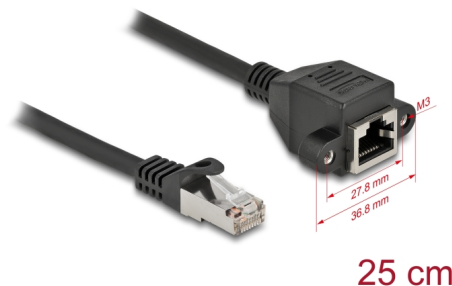

# Delock Przedłużacz kabla sieciowego S/FTP RJ45 męski do RJ45 żeński Cat.6A 25 cm czarny

## Opis

Kabel sieciowy Delock może być wykorzystany do łączenia różnych urządzeń. Wkręcany jack RJ45 można przymocować np. do zawiasu szczeliny bądź obudowy z odpowiednim wycięciem.

**Numer artykułu 86998**

## Szczegóły techniczne

- Złącze:
  - 1 x RJ45 męski >
  - 1 x RJ45, żeński, z nakrętkami
- Specyfikacja Cat.6A
- Ekranowana (S/FTP)
- LSZH (bezhalogenowy)
- Długość śrubek: ok. 27,8 mm
- Rodzaj kabla: 26 AWG
- Długość ze złączami: ok. 25 cm
- Kolor: czarny
- Materiał: PVC

## Physical characteristics

Materiał:	PVC
Shielding:	S/FTP
Długość:	25 cm
Kolor:	czarny