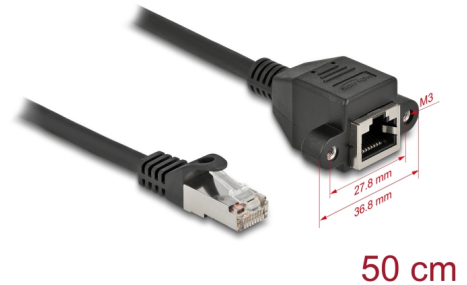

Delock Cable de extensión de red S/FTP RJ45 macho a RJ45 hembra Cat.6A 50 cm negro

Descripción

Este cable de red de Delock puede utilizarse para ampliar y conectar varios dispositivos. El conector RJ45 atornillable puede fijarse, por ejemplo, a un soporte de ranura o a una carcasa con un recorte adecuado.

Número de elemento 86999

EAN: 4043619869992

Pais de origen: China

Paquete: Bolsa de plástico con cremallera

Detalles técnicos

- Conectores:
 - 1 x RJ45 macho >
 - 1 x RJ45 hembra con tuercas
- Especificación Cat.6A
- Apantallado (S/FTP)
- LSZH (sin halógenos)
- Distancia del tornillo: aprox. 27,8 mm
- Valor normalizado del cable: 26 AWG
- Longitud incluido conectores: aprox. 50 cm
- Color: negro
- Material: PVC

Requisitos del sistema

- Un puerto RJ45 disponible

Contenido del paquete

- Cable de extensión
- 2 x tornillo M3

Image

General

Especificación técnica:	Cat. 6A
-------------------------	---------

Interface

Conector 1:	1 x RJ45 macho
Conector 2 :	1 x RJ45 hembra con tuercas

Physical characteristics

Material:	PVC
Shielding:	S/FTP
Longitud:	50 cm
Color:	negro