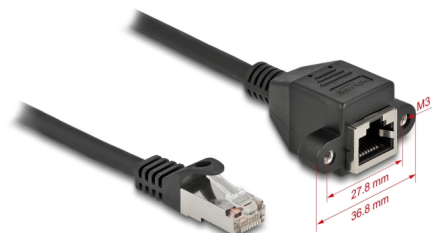

# Delock Przedłużacz kabla sieciowego S/FTP RJ45 męski do RJ45 żeński Cat.6A 50 cm czarny

## Opis

Kabel sieciowy Delock może być wykorzystany do łączenia różnych urządzeń. Wkręcany jack RJ45 można przymocować np. do zawiasu szczeliny bądź obudowy z odpowiednim wycięciem.

50 cm

## Szczegóły techniczne

- Złącze:
  - 1 x RJ45 męski >
  - 1 x RJ45, żeński, z nakrętkami
- Specyfikacja Cat.6A
- Ekranowana (S/FTP)
- LSZH (bezhalogenowy)
- Długość śrubek: ok. 27,8 mm
- Rodzaj kabla: 26 AWG
- Długość ze złączami: ok. 50 cm
- Kolor: czarny
- Materiał: PVC

## Physical characteristics

Materiał:	PVC
Shielding:	S/FTP
Długość:	50 cm
Kolor:	czarny