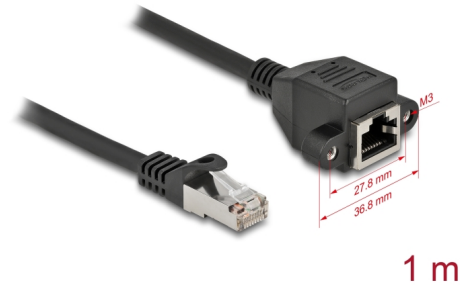

Delock Rallonge de réseau S/FTP RJ45 mâle à RJ45 femelle, Cat.6A, 1 m, noir

Description

Ce câble de réseau de Delock peut étendre et connecter divers appareils. Le jack RJ45 vissable peut être fixé, par exemple, à un support de prise ou un logement avec une ouverture adéquate.

N° produit 87001

EAN: 4043619870011

Pays d'origine: China

Emballage: Sac polyvalent à fermeture éclair

Détails techniques

- Connecteurs :
 - 1 x RJ45 mâle >
 - 1 x RJ45 femelle avec écrous
- Spécification Cat.6A
- Blindé (S/FTP)
- LSZH (sans halogène)
- Distance entre vis: env. 27,8 mm
- Jauge de câble : 26 AWG
- Longueur, cordon incl. : env. 1 m
- Couleur : noir
- Matériel : PVC

Configuration système requise

- Un port RJ45 libre

Contenu de l'emballage

- Câble d'extension
- 2 x vis M3

Image

General

Spécifications techniques:	Cat. 6A
----------------------------	---------

Interface

Connecteur 1:	1 x RJ45 mâle
Connecteur 2:	1 x RJ45 femelle avec écrous

Physical characteristics

Matériaux:	PVC
Shielding:	S/FTP
Longueur:	1 m
Couleur:	noir