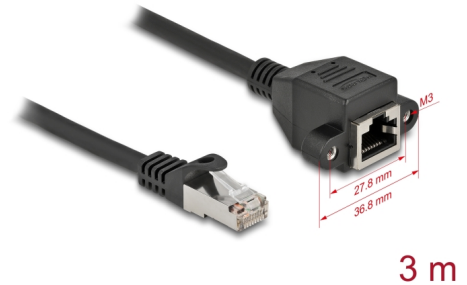

Delock Cable de extensión de red S/FTP RJ45 macho a RJ45 hembra Cat.6A 3 m negro

Descripción

Este cable de red de Delock puede utilizarse para ampliar y conectar varios dispositivos. El conector RJ45 atornillable puede fijarse, por ejemplo, a un soporte de ranura o a una carcasa con un recorte adecuado.

Número de elemento 87003

EAN: 4043619870035

Pais de origen: China

Paquete: Bolsa de plástico con cremallera

Detalles tecnicos

- Conectores:
 - 1 x RJ45 macho >
 - 1 x RJ45 hembra con tuercas
- Especificación Cat.6A
- Apantallado (S/FTP)
- LSZH (sin halógenos)
- Distancia del tornillo: aprox. 27,8 mm
- Valor normalizado del cable: 26 AWG
- Longitud incluido conectores: aprox. 3 m
- Color: negro
- Material: PVC

Requisitos del sistema

- Un puerto RJ45 disponible

Contenido del paquete

- Cable de extensión
- 2 x tornillo M3

Image

General

Especificación técnica:	Cat. 6A
-------------------------	---------

Interface

Conector 1:	1 x RJ45 macho
Conector 2 :	1 x RJ45 hembra con tuercas

Physical characteristics

Material:	PVC
Shielding:	S/FTP
Longitud:	3 m
Color:	negro