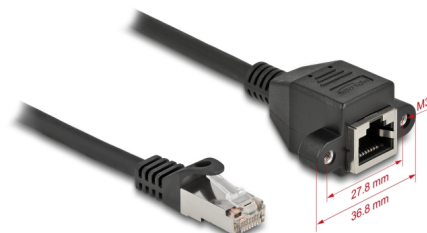

Delock Przedłużacz kabla sieciowego S/FTP RJ45 męski do RJ45 żeński Cat.6A 3 m czarny

Opis

Kabel sieciowy Delock może być wykorzystany do łączenia różnych urządzeń. Wkręcany jack RJ45 można przymocować np. do zawiasu szczeliny bądź obudowy z odpowiednim wycięciem.

3 m

Numer artykułu 87003

EAN: 4043619870035

Kraj pochodzenia: China

Opakowanie: Torba na zamek błyskawiczny

Szczegóły techniczne

- Złącze:
 - 1 x RJ45 męski >
 - 1 x RJ45, żeński, z nakrętkami
- Specyfikacja Cat.6A
- Ekranowana (S/FTP)
- LSZH (bezhalogenowy)
- Długość śrubek: ok. 27,8 mm
- Rodzaj kabla: 26 AWG
- Długość ze złączami: ok. 3 m
- Kolor: czarny
- Materiał: PVC

Wymagania systemowe

- Wolny port RJ45

Zawartość opakowania

- Przedłużacz
- 2 x śruby M3

Zdjęcia

General

Specyfikacja :	Cat. 6A
----------------	---------

Interface

Złącze 1:	1 x RJ45 męski
Złącze 2:	1 x RJ45, żeński, z nakrętkami

Physical characteristics

Materiał:	PVC
Shielding:	S/FTP
Długość:	3 m
Kolor:	czarny