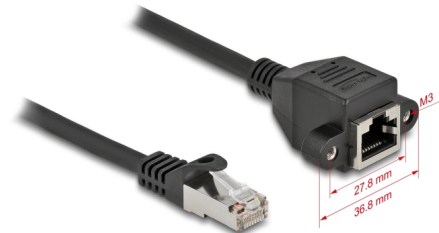

Delock Cable de extensión de red S/FTP RJ45 macho a RJ45 hembra Cat.6A 5 m negro

Descripción

Este cable de red de Delock puede utilizarse para ampliar y conectar varios dispositivos. El conector RJ45 atornillable puede fijarse, por ejemplo, a un soporte de ranura o a una carcasa con un recorte adecuado.

5 m

Número de elemento 87005

EAN: 4043619870059

Pais de origen: China

Paquete: Bolsa de plástico con cremallera

Detalles técnicos

- Conectores:
 - 1 x RJ45 macho >
 - 1 x RJ45 hembra con tuercas
- Especificación Cat.6A
- Apantallado (S/FTP)
- LSZH (sin halógenos)
- Distancia del tornillo: aprox. 27,8 mm
- Valor normalizado del cable: 26 AWG
- Longitud incluido conectores: aprox. 5 m
- Color: negro
- Material: PVC

Requisitos del sistema

- Un puerto RJ45 disponible

Contenido del paquete

- Cable de extensión
- 2 x tornillo M3

Image

General

Especificación técnica:	Cat. 6A
-------------------------	---------

Interface

Conector 1:	1 x RJ45 macho
Conector 2 :	1 x RJ45 hembra con tuercas

Physical characteristics

Material:	PVC
Shielding:	S/FTP
Longitud:	5 m
Color:	negro