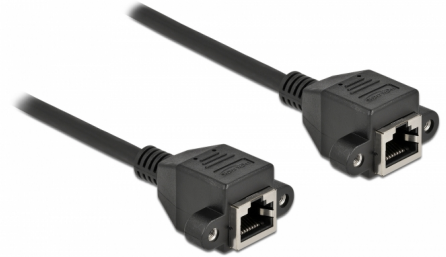

# Delock Cable de extensión de red S/FTP RJ45 hembra a RJ45 hembra Cat.6A 25 cm negro

## Descripción

Este cable de red de Delock puede utilizarse para ampliar y conectar varios dispositivos. El conector RJ45 atornillable puede fijarse, por ejemplo, a un soporte de ranura o a una carcasa con un recorte adecuado.

## Detalles técnicos

- Conectores:
  - 1 x RJ45 hembra con tuercas
  - 1 x RJ45 hembra con tuercas
- Especificación Cat.6A
- Apantallado (S/FTP)
- LSZH (sin halógenos)
- Distancia del tornillo: aprox. 27,8 mm
- Valor normalizado del cable: 26 AWG
- Longitud incluido conectores: aprox. 25 cm
- Color: negro
- Material: PVC

### Interface

Conector 1:	1 x RJ45 hembra con tuercas
Conector 2 :	1 x RJ45 hembra con tuercas