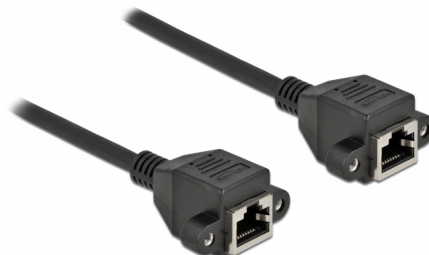

Delock Przedłużacz kabla sieciowego S/FTP RJ45 żeński do RJ45 żeński Cat.6A 25 cm czarny

Opis

Kabel sieciowy Delock może być wykorzystany do łączenia różnych urządzeń. Wkręcany jack RJ45 można przymocować np. do zawiasu szczeliny bądź obudowy z odpowiednim wycięciem.

25 cm

Numer artykułu 87006

EAN: 4043619870066

Kraj pochodzenia: China

Opakowanie: Torba na zamek błyskawiczny

Szczegóły techniczne

- Złącze:
 - 1 x RJ45, żeński, z nakrętkami
 - 1 x RJ45, żeński, z nakrętkami
- Specyfikacja Cat.6A
- Ekranowana (S/FTP)
- LSZH (bezhalogenowy)
- Długość śrubek: ok. 27,8 mm
- Rodzaj kabla: 26 AWG
- Długość ze złączami: ok. 25 cm
- Kolor: czarny
- Materiał: PVC

Wymagania systemowe

- Wolny port RJ45

Zawartość opakowania

- Przedłużacz
- 4 x śruby M3

Zdjęcia

General

| | |
|----------------|---------|
| Specyfikacja : | Cat. 6A |
|----------------|---------|

Interface

| | |
|-----------|--------------------------------|
| Złącze 1: | 1 x RJ45, żeński, z nakrętkami |
| Złącze 2: | 1 x RJ45, żeński, z nakrętkami |

Physical characteristics

| | |
|------------|--------|
| Materiał: | PVC |
| Shielding: | S/FTP |
| Długość: | 25 cm |
| Kolor: | czarny |